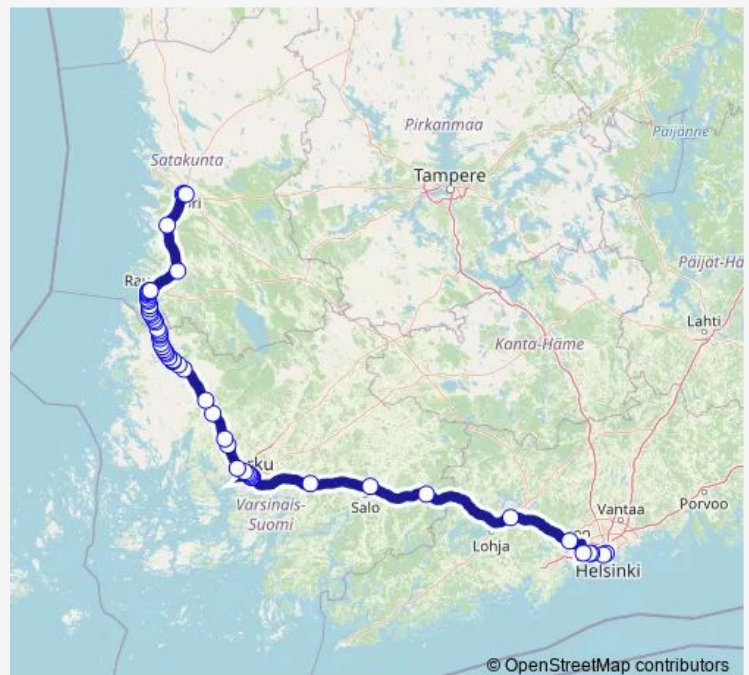

Thursday 08:40-12:40

Friday 08:40-12:40

Saturday 08:40-12:40

Sunday 12:40

Route info

Direction: Helsinki, linja-autoasema, Kamppi

Stops: 56

Trip Duration: 4 hour 45 min

F1 — Helsinki - Turku - Rauma - Pori

Kovero P

Samppanummi P

Meijeri P

Laitilan terveystakeskus I

Laitila Mh

Palttila P

Untamala th P