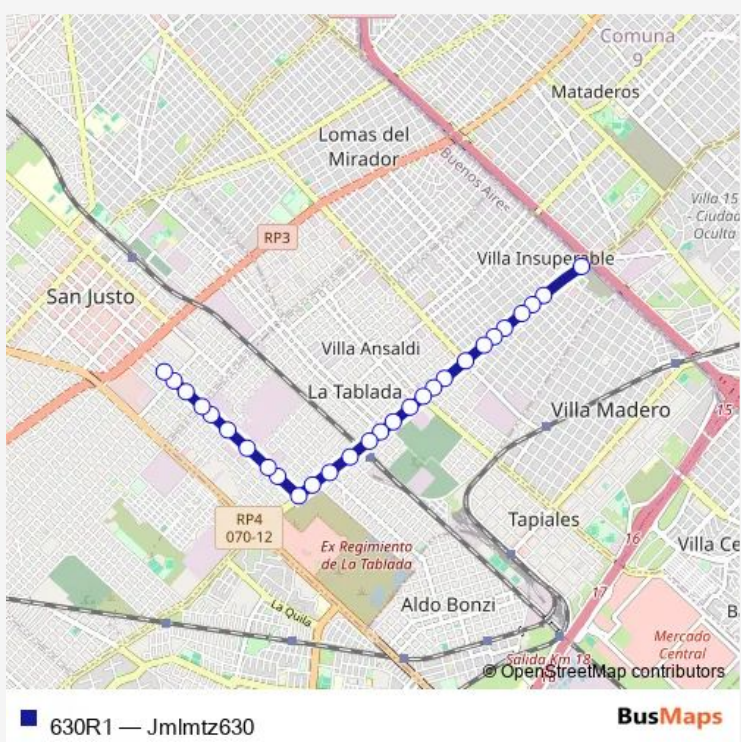

Bus 630R1 Jmlmtz630

[Go to website](#)

Direction
 Avenida Intendente Esteban Crovara 77 — Avenida Doctor Ignacio Arieta 3800

28 stops

[Open route schedule](#)

- Avenida Intendente Esteban Crovara 77
- Avenida Intendente Esteban Crovara 563
- Avenida Intendente Esteban Crovara 797
- Larrea 5149-5199
- Avenida Intendente Esteban Crovara 1099-1175
- Avenida Intendente Esteban Crovara 1291
- LAS Heras 5300
- Avenida Intendente Esteban Crovara 1793
- Avenida Intendente Esteban Crovara 2080-2098
- AV. Int. Esteban Crovara 2213
- Avenida Intendente Esteban Crovara 2357
- Avenida Intendente Esteban Crovara 2559
- Avenida Intendente Esteban Crovara 2841
- Berón DE Astrada 5940-5998
- Argentina 5900-5998
- Avenida Intendente Esteban Crovara 3099-3199
- Avenida Intendente Esteban Crovara 3457-3499
- Avenida Intendente Esteban Crovara 3719-3799
- Avenida Intendente Esteban Crovara 3899-3999
- José Antonio Miralla 2489
- AV. DR. Ignacio Arieta 4900-4998

Route schedule

Avenida Intendente Esteban Crovara 77 — Avenida Doctor Ignacio Arieta 3800

Monday	05:00-23:40
Tuesday	05:00-23:40
Wednesday	05:00-23:40
Thursday	05:00-23:40
Friday	05:00-23:40
Saturday	05:00-23:40
Sunday	05:00-23:40

Route info

Direction: Avenida Intendente Esteban Crovara 77

Stops: 28

Trip Duration: 0 hour 28 min

630R1 — Jmlmtz630 **BusMaps**

AV. DR. Ignacio Arieta 4784-4898

AV. DR. Ignacio Arieta 4629-4649

Avenida Doctor Ignacio Arieta 4400-4498

Avenida Doctor Ignacio Arieta 4232

AV. DR. Ignacio Arieta 4032

AVENIDA DOCTOR IGNACIO ARIETA 3900-3998

Avenida Doctor Ignacio Arieta 3800

Direction

Peribebuy 2520 — Avenida Intendente Esteban Crovara 37

24 stops