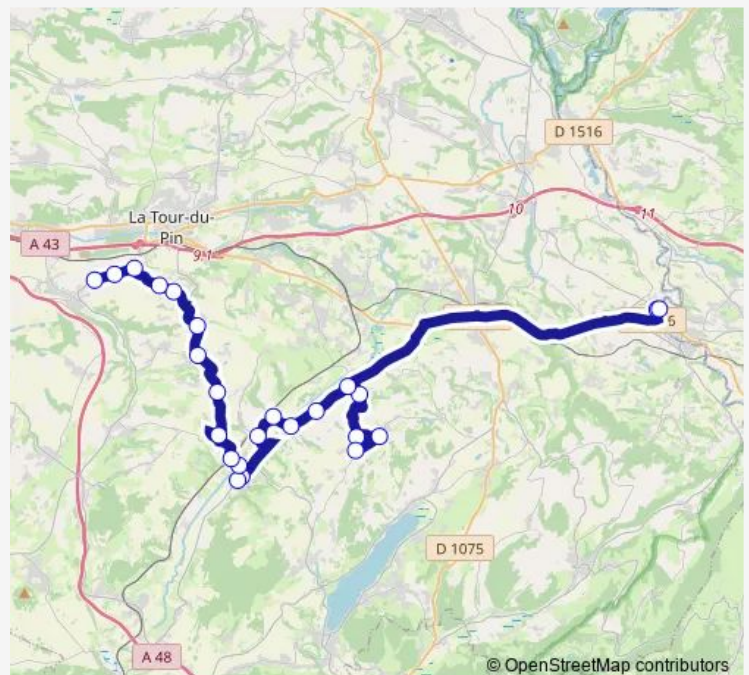

Saturday —

Sunday —

Route info

Direction: College J. D'ARC - C.E.Rural

Stops: 24

Trip Duration: 0 hour 58 min

BEL Air

Ferme Biessy

Roguières

Direction

Roguieres — Lycee Pravaz

23 stops

[Open route schedule](#)

Roguieres

Ferme Biessy

BEL Air

Ecole

Centre

Crois.Rte Marlieu

Carrefour

Tribouillon

Sarapin

Passage A Niveau

LA Guinguette

Wednesday 06:39

Thursday 06:39

Friday 06:39

Saturday —

Sunday —

Route info

Direction: Roguieres

Stops: 23