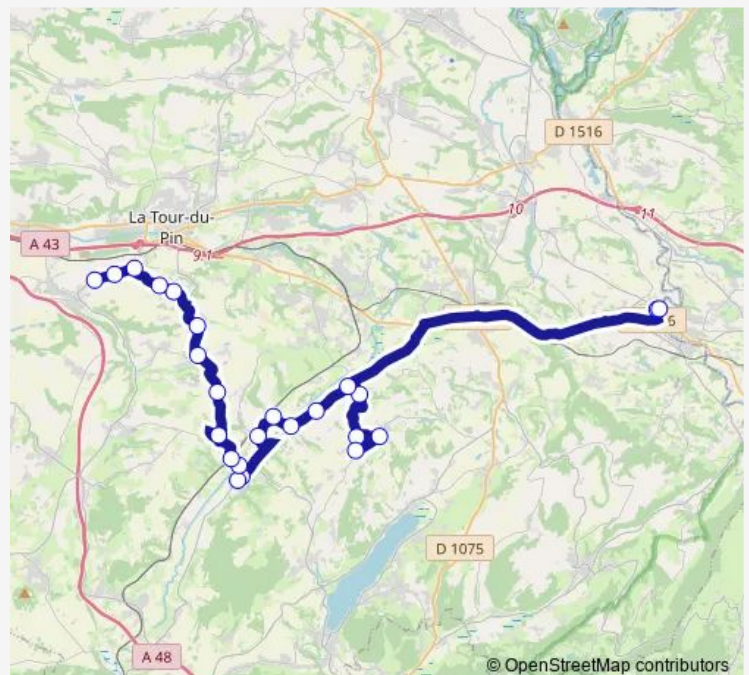

Saturday —

Sunday —

Route info

Direction: College J. D'ARC - C.E.Rural

Stops: 24

Trip Duration: 1 hour 1 min

BEL Air

Ferme Biessy

Roguières

Direction

Roguieres — Lycee Pravaz

23 stops

[Open route schedule](#)

Roguieres

Ferme Biessy

BEL Air

Ecole

Centre

Crois.Rte Marlieu

Carrefour

Tribouillon

Sarapin

Passage A Niveau

LA Guinguette

Wednesday 06:39

Thursday 06:39

Friday 06:39

Saturday —

Sunday —

Route info

Direction: Roguieres

Stops: 23