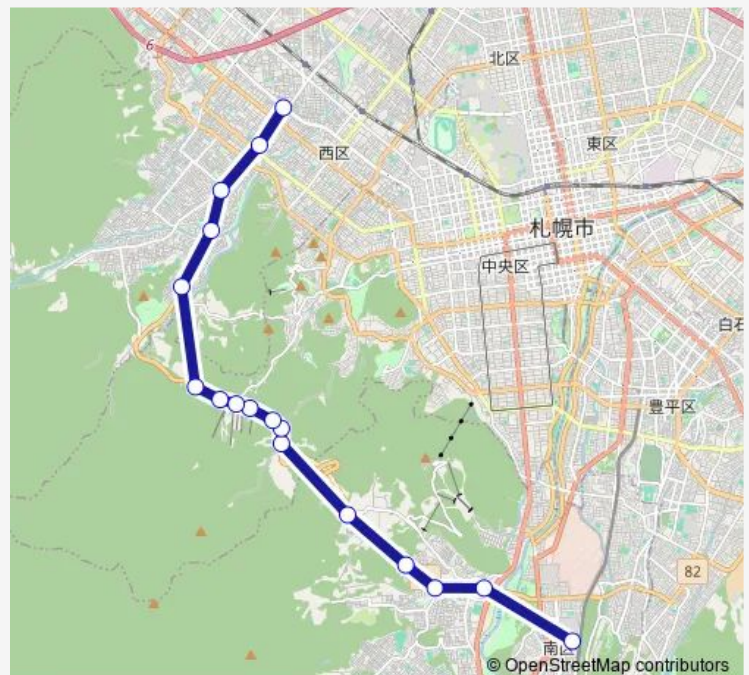

炭火焼ばんけい苑

光の森学園

福井 8 丁目

西野 8 条 3 丁目

西野二股

西野 3 条 2 丁目

地下鉄発寒南駅

Route schedule

地下鉄真駒内駅 — 地下鉄発寒南駅

Monday 08:40-22:19

Tuesday 08:40-22:19

Wednesday 08:40-22:19

Thursday 08:40-22:19

Friday 08:40-22:19

Saturday 08:40-22:19

Sunday 08:40-22:19

Route info

Direction: 地下鉄真駒内駅

Stops: 17

Trip Duration: 0 hour 41 min

■ 発寒南・真駒内線

BusMaps

Direction

地下鉄発寒南駅 — 地下鉄真駒内駅

Thursday 07:40-21:29

Friday 07:40-21:29

Saturday 07:40-21:29

Sunday 07:40-21:29

Route info

Direction: 地下鉄発寒南駅

Stops: 17

Trip Duration: 0 hour 41 min