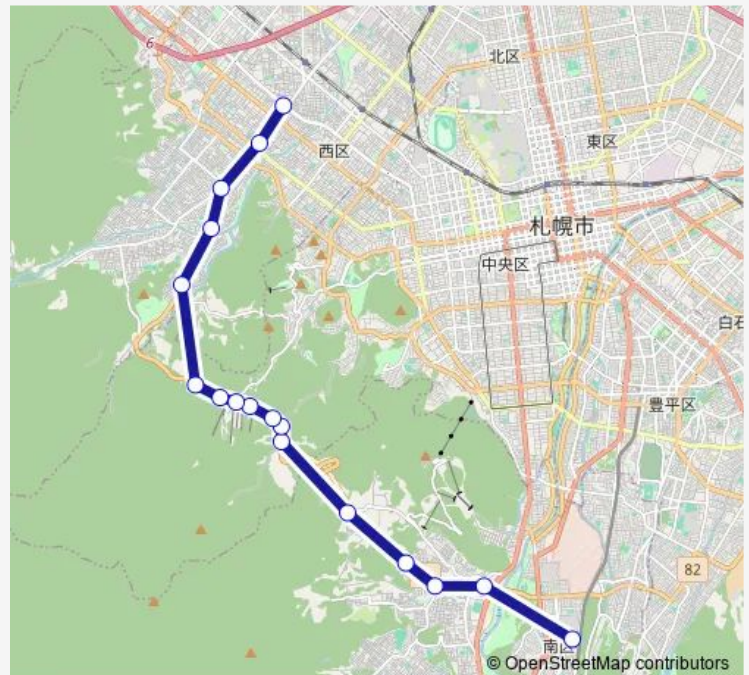

炭火焼ばんけい苑

光の森学園

福井 8 丁目

西野 8 条 3 丁目

西野二股

西野 3 条 2 丁目

地下鉄発寒南駅

Route schedule

地下鉄真駒内駅 — 地下鉄発寒南駅

Monday 08:40-22:19

Tuesday 08:40-22:19

Wednesday 08:40-22:19

Thursday 08:40-22:19

Friday 08:40-22:19

Saturday 08:40-22:19

Sunday 08:40-22:19

Route info

Direction: 地下鉄真駒内駅

Stops: 17

Trip Duration: 0 hour 41 min

■ 発寒南・真駒内線

BusMaps

Direction

地下鉄発寒南駅 — 地下鉄真駒内駅

Thursday 07:40-21:29

Friday 07:40-21:29

Saturday 07:40-21:29

Sunday 07:40-21:29

Route info

Direction: 地下鉄発寒南駅

Stops: 17

Trip Duration: 0 hour 41 min