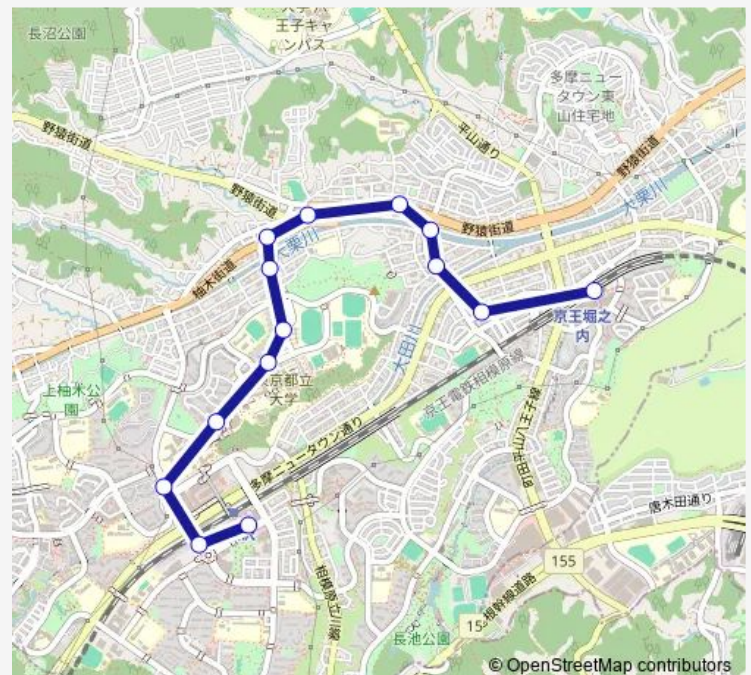

Direction

南大沢駅 — 京王堀之内駅

14 stops

[Open route schedule](#)

南大沢駅

南大沢四丁目

三井アウトレットパーク

首都大南大沢北

浅間神社前

京王堀之内駅

Route schedule

南大沢駅 — 京王堀之内駅

Monday 06:08-22:51

Tuesday 06:08-22:51

Wednesday 06:08-22:51

Thursday 06:08-22:51

Friday 06:08-22:51

Saturday 06:43-21:44

Sunday 06:43-21:44

Route info

Direction: 南大沢駅

Stops: 14

Trip Duration: 0 hour 20 min

Direction

京王堀之内駅 — 南大沢駅

14 stops

[Open route schedule](#)

京王堀之内駅

浅間神社前

フェアヒルズ入口

大竹橋

帝京大学中高校