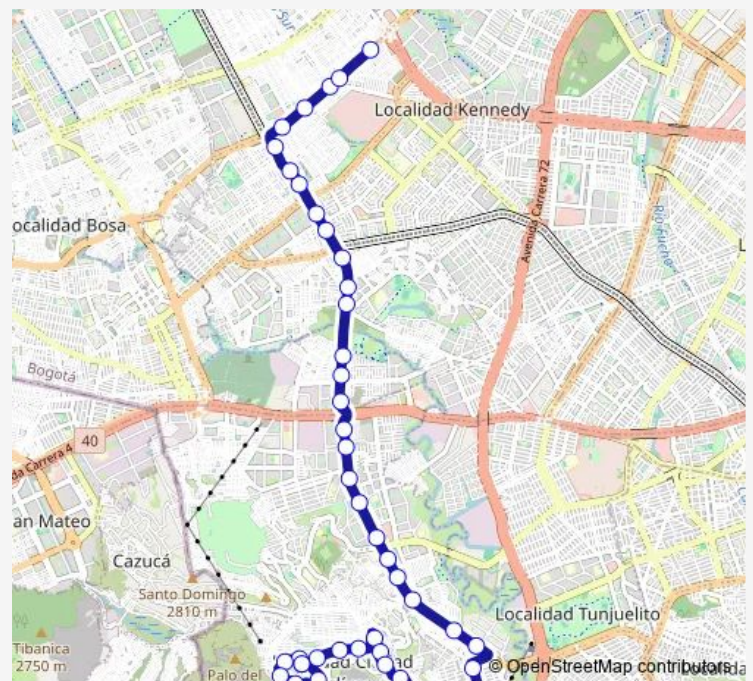

### Route schedule

CL 75B Sur - TV 36B Br. Arborizadora Alta — CL 75B Sur - TV 36B Br. Arborizadora Alta

Monday 04:00-22:00

Tuesday 04:00-22:00

Wednesday 04:00-22:00

Thursday 04:00-22:00

Friday 04:00-22:00

Saturday 04:00-21:00

### Route info

Direction: CL 75B Sur - TV 36B Br. Arborizadora Alta

Stops: 44

Trip Duration: 1 hour 58 min

F615 — Est. Bibl. Tintal

AV. V/cio - KR 49c

AV. V/cio - TV 63

AV. V/cio - TV 70d