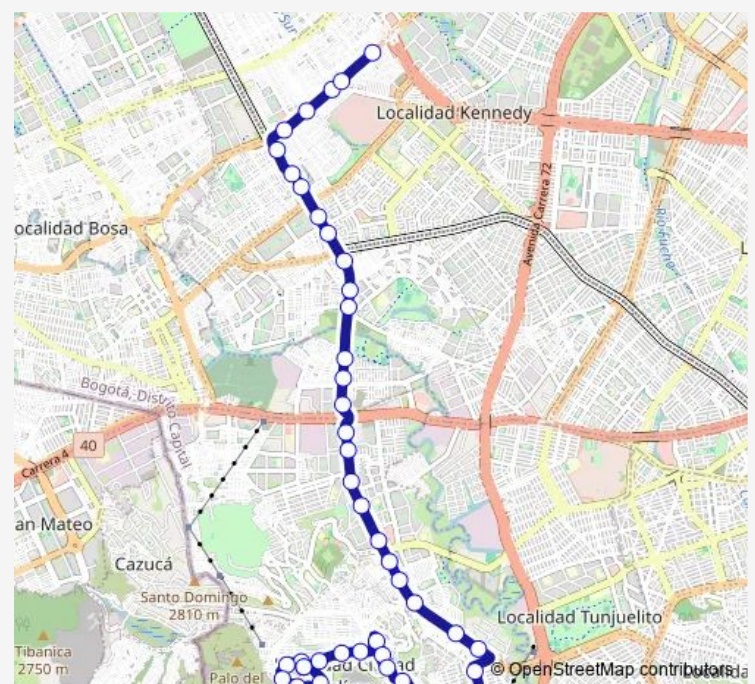

### Route schedule

CL 75B Sur - TV 36B Br. Arborizadora Alta — CL 75B Sur - TV 36B Br. Arborizadora Alta

Monday 04:00-22:00

Tuesday 04:00-22:00

Wednesday 04:00-22:00

Thursday 04:00-22:00

Friday 04:00-22:00

Saturday 04:00-21:00

### Route info

Direction: CL 75B Sur - TV 36B Br. Arborizadora Alta

Stops: 44

Trip Duration: 2 hour 3 min

F615 — Est. Bibl. Tintal

AV. V/cio - KR 49c

AV. V/cio - TV 63

AV. V/cio - TV 70d