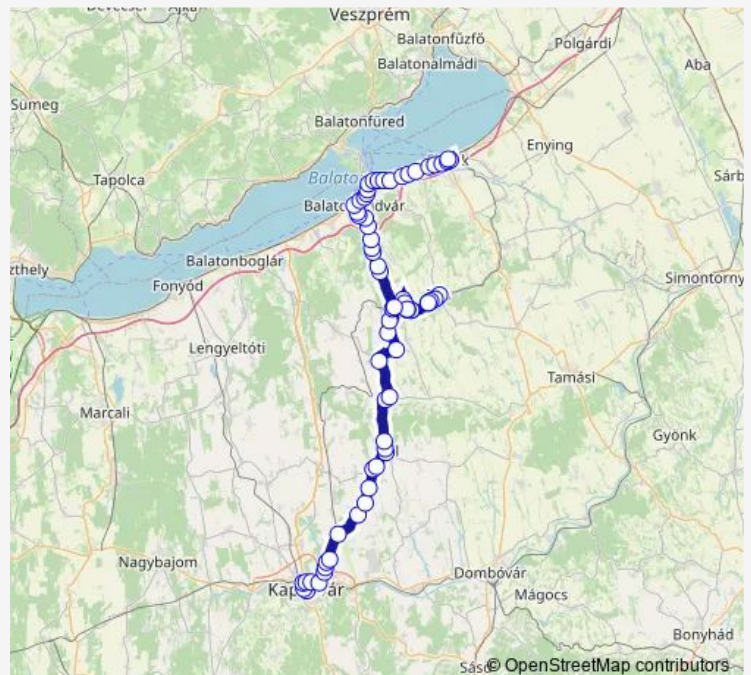

Siófok, autóbusz-állomás — Kaposvár, autóbusz-állomás

Monday —

Tuesday —

Wednesday 17:40

Thursday —

Friday 17:40

Saturday —

Sunday —

Route info

Direction: Siófok, autóbusz-állomás

Stops: 19

Trip Duration: 1 hour 40 min

Direction

Siófok, autóbusz-állomás — Kaposvár, autóbusz-állomás

65 stops

[Open route schedule](#)