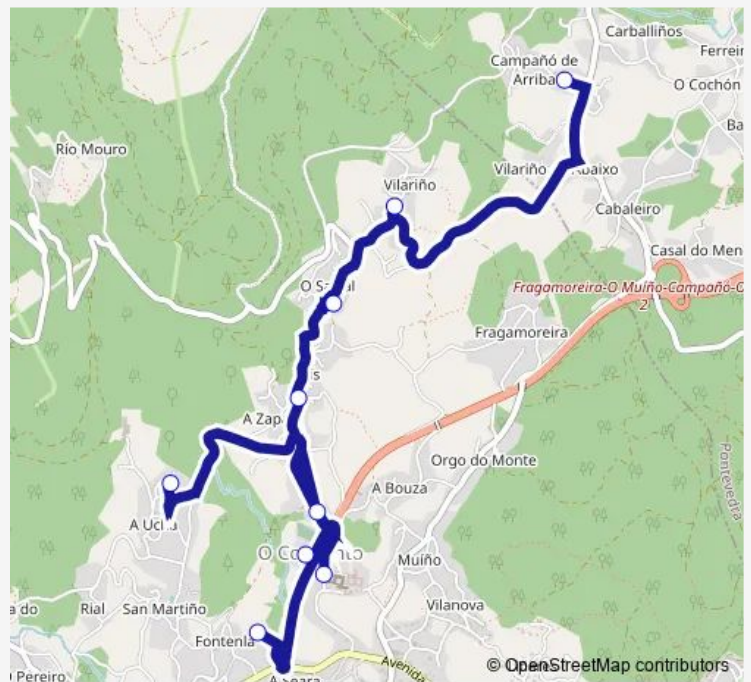

Monday 14:35-18:15

Tuesday 14:35

Wednesday 14:35

Thursday 14:35

Friday 14:35

Saturday —

Sunday —

Route info

Direction: IES de Poio

Stops: 9

Trip Duration: 0 hour 26 min

Xg626009 — IES DE Poio - Campañó DE Arriba

Direction

Campañó de Arriba — IES de Poio

9 stops

[Open route schedule](#)