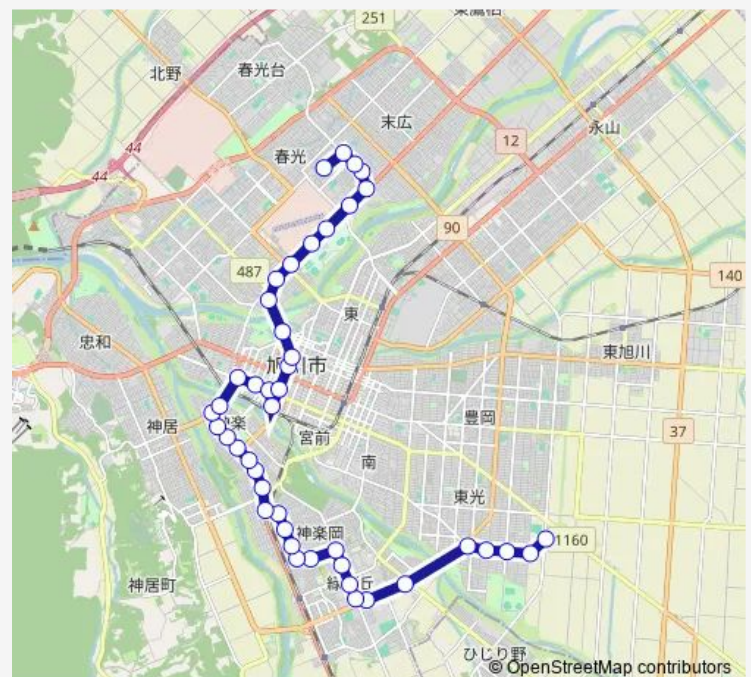

### Route schedule

春光バスセンター — 共栄バスセンター

Monday 07:16-20:46

Tuesday 07:16-20:46

Wednesday 07:16-20:46

Thursday 07:16-20:46

Friday 07:16-20:46

Saturday 07:16-20:46

### Route info

Direction: 春光バスセンター

Stops: 44

Trip Duration: 1 hour 16 min

81-緑が丘・末広線

神楽4条5丁目

神楽4条7丁目

神楽4条8丁目