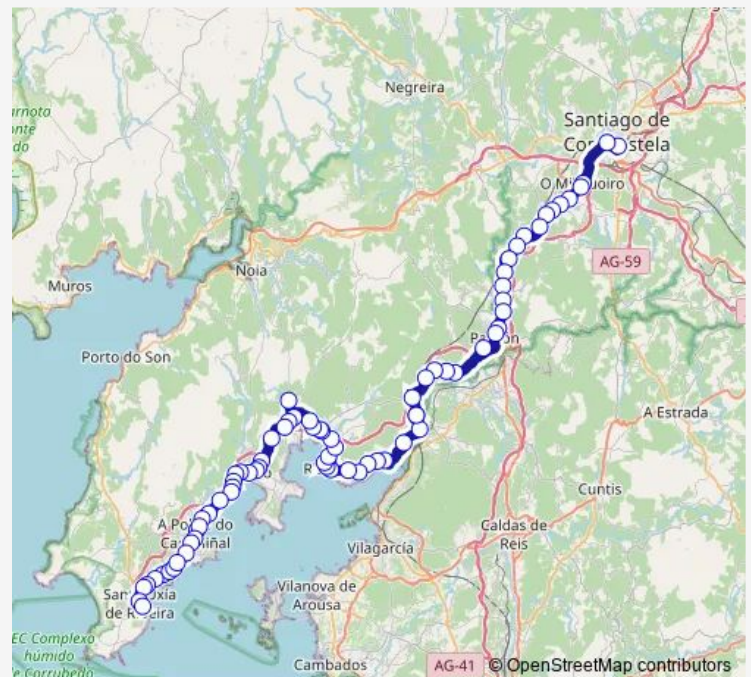

Saturday —

Sunday —

Route info

Direction: Santiago E.I.

Stops: 74

Trip Duration: 1 hour 34 min

XG847013 — Santiago E.I.-Leiro-Rianxo-Ribeira E.A.

Muronovo

Imo

Bexo

O Seixiñal

Cruce Catoira

Isorna

Isorna (Lavadoiro)

O Palleiro

Lavadoiro