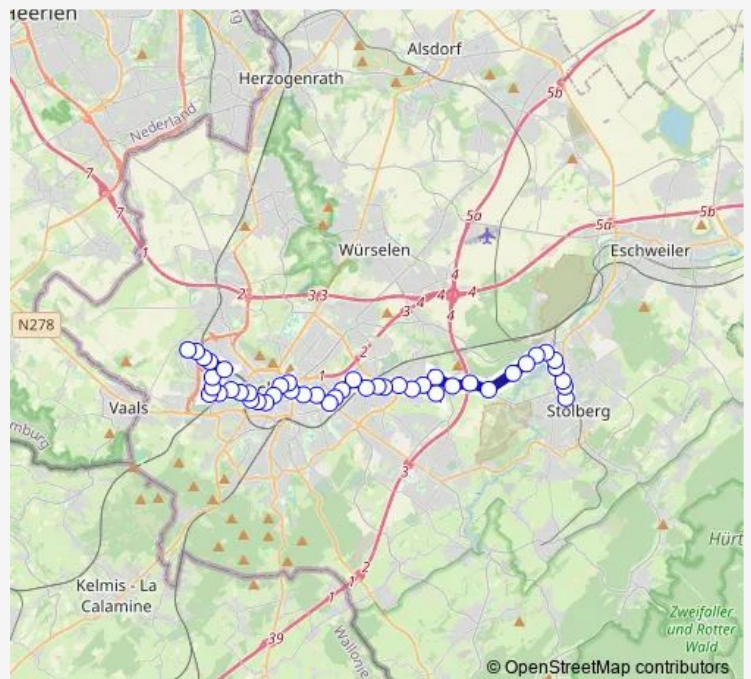

Direction

Stolberg, Mühlener Bahnhof (Bus) — Aachen, Floriansdorf

45 stops

[Open route schedule](#)

- Stolberg, Mühlener Bahnhof (Bus)
- Stolberg, Salmstraße
- Stolberg, Mühlener Brücke
- Stolberg, Atsch Eisenbahnstraße
- Stolberg, Atsch Schneidmühle (Bus)
- Stolberg, Atsch Dreieck
- Stolberg, Atsch Kirche
- Stolberg, Atsch Nordstraße
- Stolberg, Atsch Im Rehgrund
- Stolberg, Münsterbusch Sebastianusweg
- Aachen, Eilendorf Bayerhaus
- Aachen, Eilendorf Rheingold
- Aachen, Eilendorf Markt
- Aachen, Eilendorf Breitbenden
- Aachen, Eilendorf Linde
- Eilendorf, Kirchfeld
- Aachen, Eilendorf Karlstraße
- Aachen, Fringsgraben
- Aachen, Barbarakirche
- Aachen, Continental
- Aachen, Am Rott

Route schedule

Stolberg, Mühlener Bahnhof (Bus) — Aachen, Floriansdorf

Monday	05:19-00:23 ⁺¹
Tuesday	05:19-00:23 ⁺¹
Wednesday	05:19-00:23 ⁺¹
Thursday	05:19-00:23 ⁺¹
Friday	05:19-00:10 ⁺¹
Saturday	11:49-00:10 ⁺¹
Sunday	19:19-00:23 ⁺¹

Route info

Direction: Stolberg, Mühlener Bahnhof (Bus)

Stops: 45

Trip Duration: 1 hour 6 min

Aachen, Geschwister-Scholl-Gymnasium

Aachen, Kennedypark

Aachen, Elsassstraße

Aachen, Josefskirche (Justizzentrum)

Aachen, Scheibenstraße

Aachen, Kaiserplatz

Aachen, Hansemannplatz

Aachen, Bushof

Aachen, Elisenbrunnen

Aachen, Alter Posthof

Aachen, Annastraße (Hans-Stercken-Platz)

Aachen, Karlsgraben