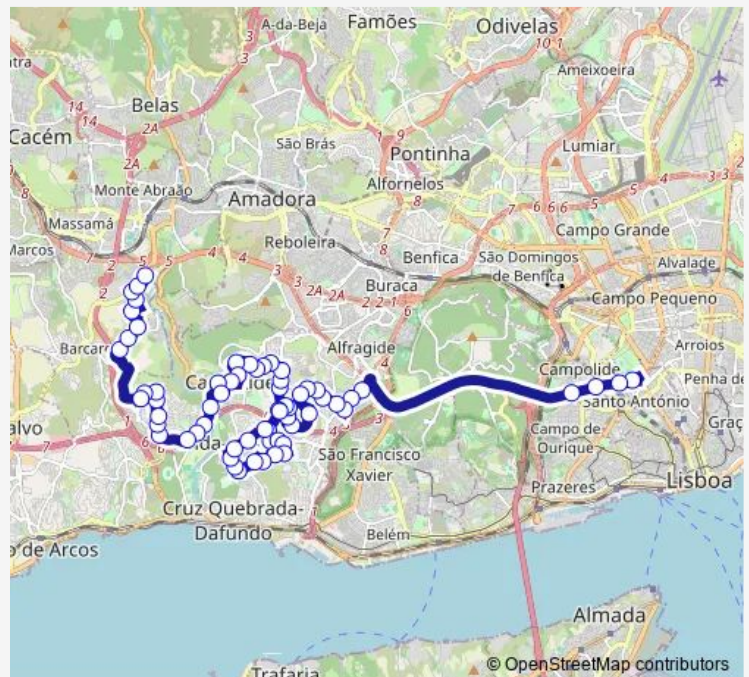

Route info

Direction: Queluz Baixo (Centro Comercial)

Stops: 54

Trip Duration: 0 hour 58 min

Av Tomás Ribeiro (Rot Queijas)

Av Tomás Ribeiro (X) Beco dos Mouros

Av Tomás Ribeiro (X) Tv Godinho

Av Tomás Ribeiro 82