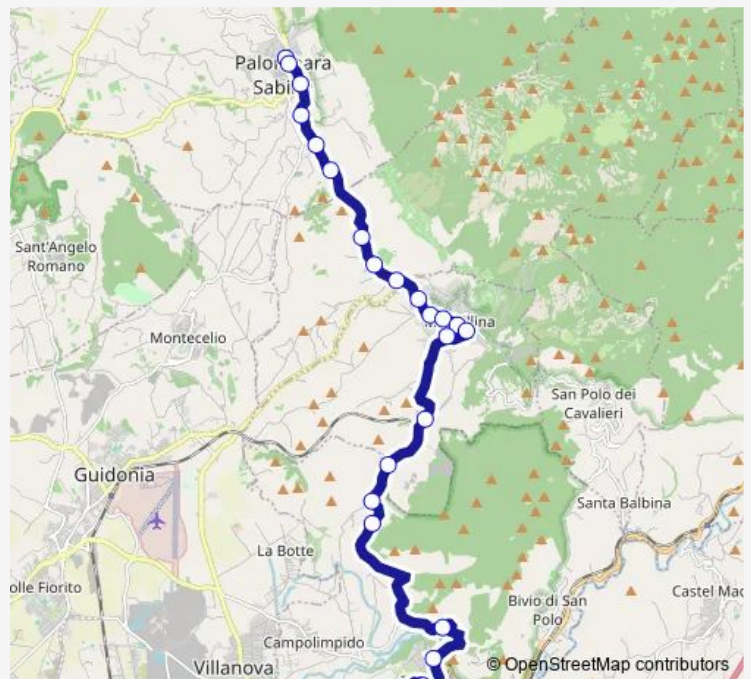

Route schedule

Palombara | Viale Rieti # f14836 — TIVOLI | Piazzale Nazioni Unite # f8977

Monday	12:35
Tuesday	12:35
Wednesday	12:35
Thursday	12:35
Friday	12:35
Saturday	—
Sunday	—

Route info

Direction: Palombara | Viale Rieti # f14836

Stops: 24

Trip Duration: 0 hour 40 min

Palombara Sabina - Tivoli # PI032a

TIVOLI | Largo Sant'Angelo # f8974

TIVOLI | Viale Trieste (Ospedale) | Ist, magistrale ISABEL-
LA D'ESTE # f8975

TIVOLI | Piazza Matteotti # f8976