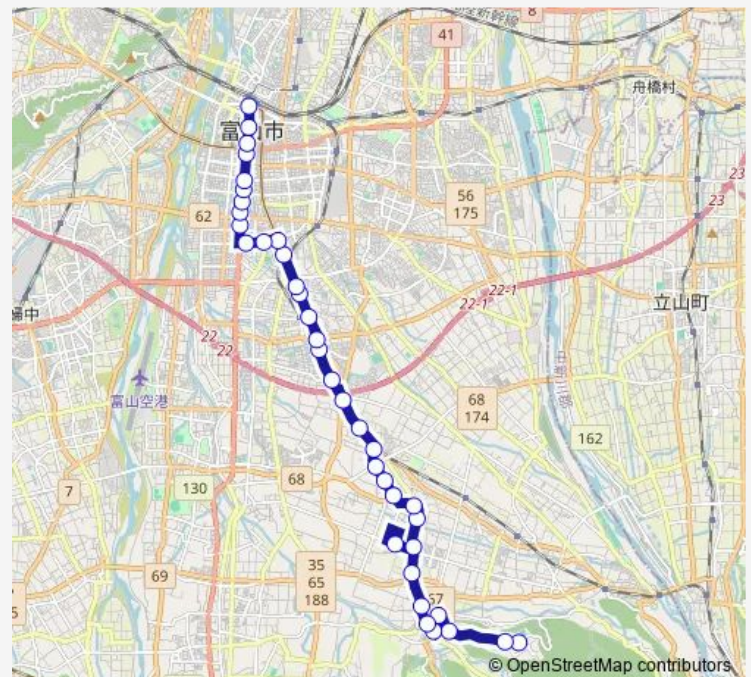

Saturday —

Sunday —

Route info

Direction: 富山駅前

Stops: 38

Trip Duration: 0 hour 46 min

■ 福沢・国際大学・月岡西緑町線

藤塚 (月岡)

Stops: 37

Trip Duration: 0 hour 42 min

富山南口

太郎丸一区

富山市民病院口

太郎丸口

花園町

西中野口