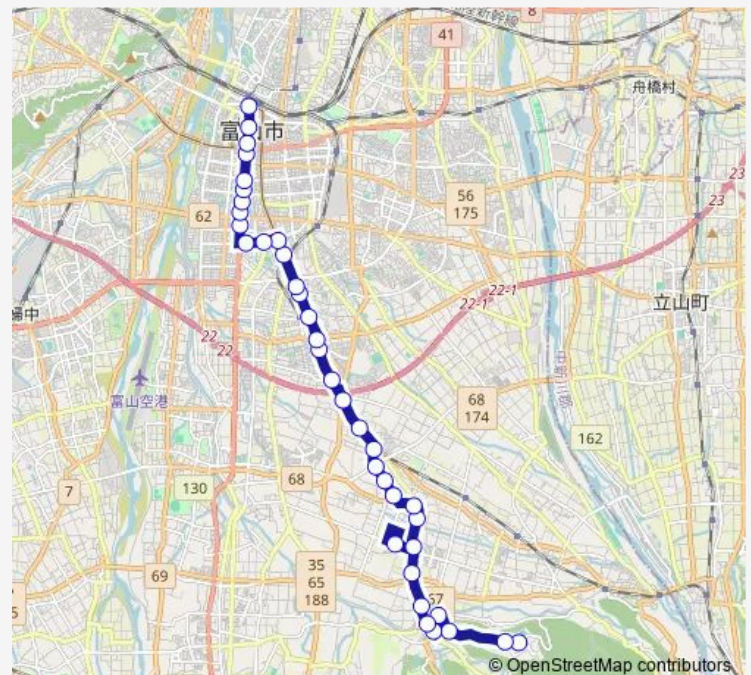

布市

Route schedule

富山駅前 — 富山国際大学

Monday 08:30-15:55

Tuesday 08:30-15:55

Wednesday 08:30-15:55

Thursday 08:30-15:55

Friday 08:30-15:55

Saturday —

Sunday —

Route info

Direction: 富山駅前

Stops: 38

Trip Duration: 0 hour 46 min

■ 福沢・国際大学・月岡西緑町線

藤塚 (月岡)

Stops: 37

Trip Duration: 0 hour 42 min

富山南口

太郎丸一区

富山市民病院口

太郎丸口

花園町

西中野口