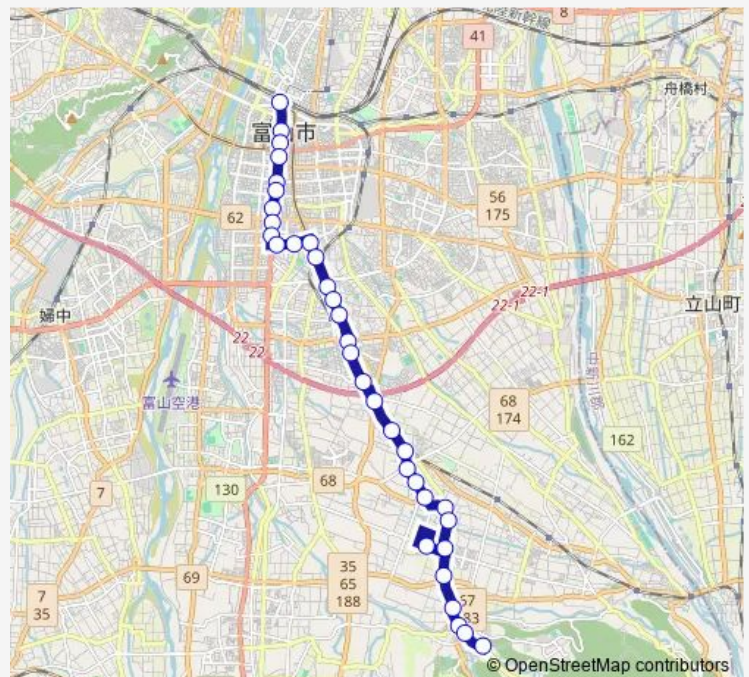

Direction

福沢 — 富山駅前

35 stops

[Open route schedule](#)

- 福沢
- 東福沢三区
- 福沢口
- 上今町
- 中布目
- 月岡西緑町
- 月岡中学校前
- 月岡小学校前
- 焼野
- 月見町五丁目
- 月岡団地
- 月見町二丁目
- 開発駅前
- 藤塚(月岡)
- 布市
- 小杉口(福沢)
- 上堀駅前
- 上堀町
- 下堀
- 大町南部口
- 大町南部

Route schedule

福沢 — 富山駅前

Monday	08:50
Tuesday	08:50
Wednesday	08:50
Thursday	08:50
Friday	08:50
Saturday	—
Sunday	—

Route info

Direction: 福沢

Stops: 35

Trip Duration: 0 hour 40 min

■ 福沢・国際大学・月岡西緑町線

南富山駅前

富山南口

太郎丸一区

富山市民病院口

富山市民病院

太郎丸口

花園町

西中野口

星井町

星井町 1 丁目

総曲輪

城址公園前

富山市役所前

富山駅前

Direction

富山駅前 — 福沢