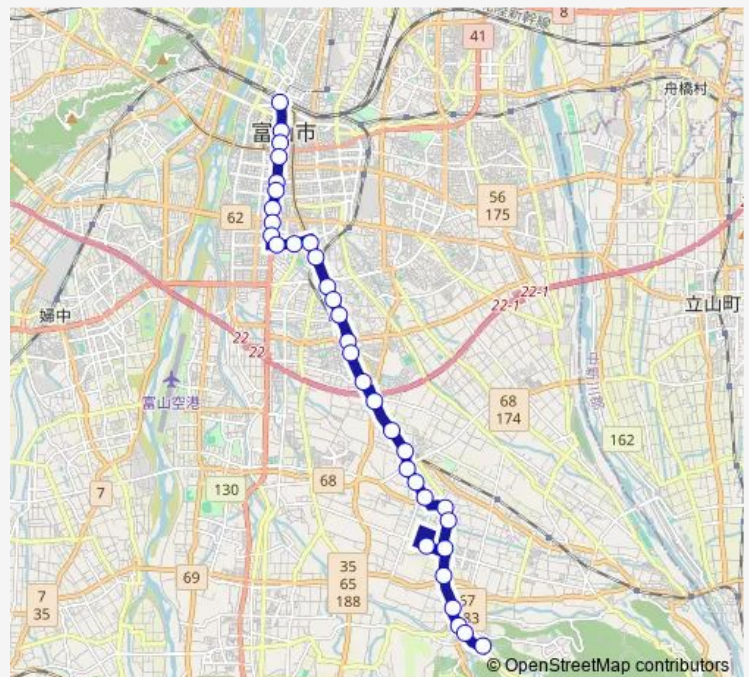

Direction

福沢 — 富山駅前

35 stops

[Open route schedule](#)

- 福沢
- 東福沢三区
- 福沢口
- 上今町
- 中布目
- 月岡西緑町
- 月岡中学校前
- 月岡小学校前
- 焼野
- 月見町五丁目
- 月岡団地
- 月見町二丁目
- 開発駅前
- 藤塚(月岡)
- 布市
- 小杉口(福沢)
- 上堀駅前
- 上堀町
- 下堀
- 大町南部口
- 大町南部

Route schedule

福沢 — 富山駅前

Monday	08:50
Tuesday	08:50
Wednesday	08:50
Thursday	08:50
Friday	08:50
Saturday	—
Sunday	—

Route info

Direction: 福沢

Stops: 35

Trip Duration: 0 hour 40 min

■ 福沢・国際大学・月岡西緑町線

南富山駅前

富山南口

太郎丸一区

富山市民病院口

富山市民病院

太郎丸口

花園町

西中野口

星井町

星井町 1 丁目

総曲輪

城址公園前

富山市役所前

富山駅前

Direction

富山駅前 — 福沢