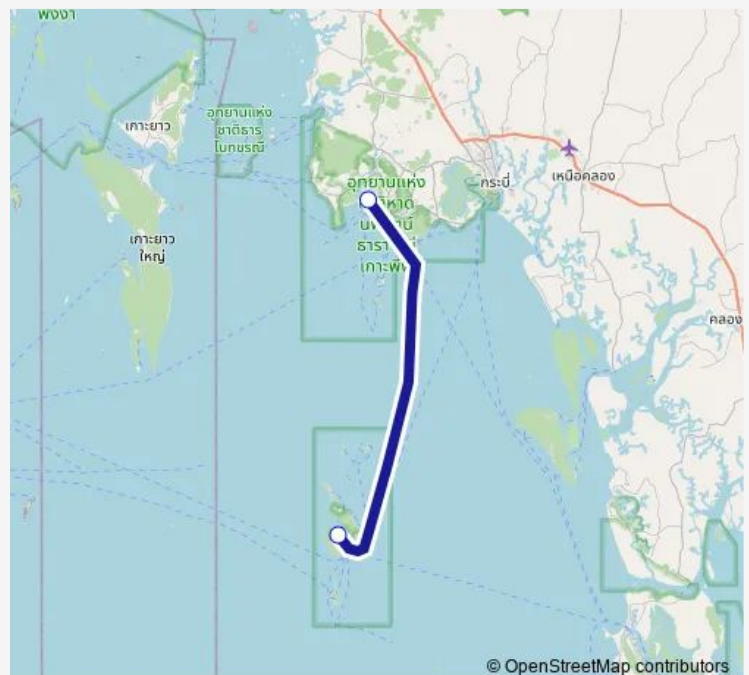

### Direction

ท่าเรืออ่าวตันไทร; Ao Ton Sai Pier —  
ท่าเรือหาดนพรัตน์ธารา; Nopparatthara Pier

2 stops

[Open route schedule](#)

ท่าเรืออ่าวตันไทร; Ao Ton Sai Pier

ท่าเรือหาดนพรัตน์ธารา; Nopparatthara Pier

### Route schedule

ท่าเรืออ่าวตันไทร; Ao Ton Sai Pier —  
ท่าเรือหาดนพรัตน์ธารา; Nopparatthara Pier

Monday	00:01
Tuesday	00:01
Wednesday	00:01
Thursday	00:01
Friday	00:01
Saturday	00:01
Sunday	00:01

### Route info

Direction: ท่าเรืออ่าวตันไทร; Ao Ton Sai Pier

Stops: 2

Trip Duration: 0 hour 0 min

ท่าเรือหาดนพรัตน์ธารา - เกาะพีพี - ศาลาด่าน - ภูเก็ต  
— หาดนพฯ - เกาะพีพี; Hat Noppharat Thara - Phi Phi...

### Direction

ท่าเรือหาดนพรัตน์ธารา;Noparatthara Pier —  
ท่าเรืออ่าวตันไทร;Ao Ton Sai Pier

2 stops

[Open route schedule](#)

ท่าเรือหาดนพรัตน์ธารา;Noparatthara Pier

ท่าเรืออ่าวตันไทร;Ao Ton Sai Pier