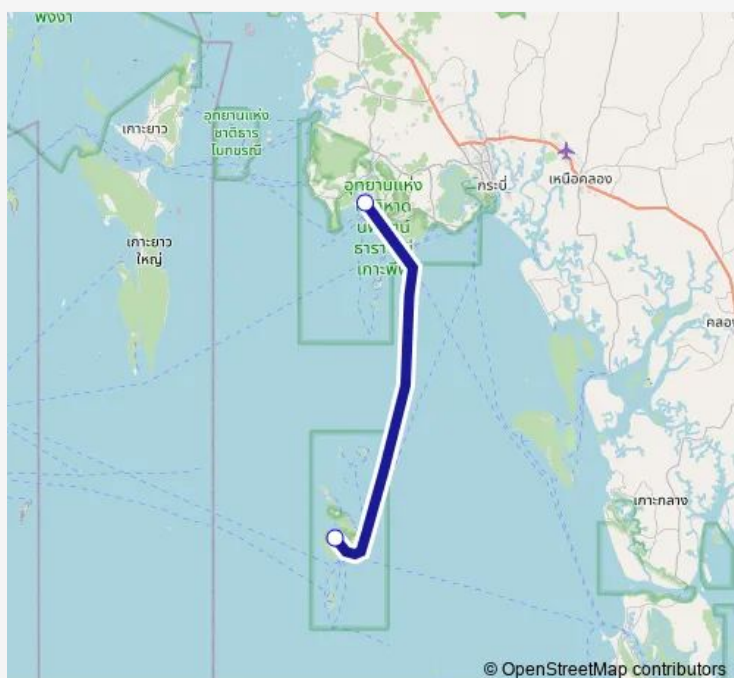

### Direction

ท่าเรืออ่าวตันไทร;Ao Ton Sai Pier —  
ท่าเรือหาดนพรัตน์ธารา;Nopparatthara Pier

2 stops

[Open route schedule](#)

ท่าเรืออ่าวตันไทร;Ao Ton Sai Pier

ท่าเรือหาดนพรัตน์ธารา;Nopparatthara Pier

### Route schedule

ท่าเรืออ่าวตันไทร;Ao Ton Sai Pier —  
ท่าเรือหาดนพรัตน์ธารา;Nopparatthara Pier

Monday	00:01
Tuesday	00:01
Wednesday	00:01
Thursday	00:01
Friday	00:01
Saturday	00:01
Sunday	00:01

### Route info

Direction: ท่าเรืออ่าวตันไทร;Ao Ton Sai Pier

Stops: 2

Trip Duration: 0 hour 0 min

ท่าเรือหาดนพรัตน์ธารา - เกาะพีพี - ศาลาด่าน - ภูเก็ต  
— หาดนพฯ - เกาะพีพี;Hat Noppharat Thara - Phi Phi...

### Direction

ท่าเรือหาดนพรัตน์ธารา;Noparatthara Pier —  
ท่าเรืออ่าวตันไทร;Ao Ton Sai Pier

2 stops

[Open route schedule](#)

ท่าเรือหาดนพรัตน์ธารา;Noparatthara Pier

ท่าเรืออ่าวตันไทร;Ao Ton Sai Pier