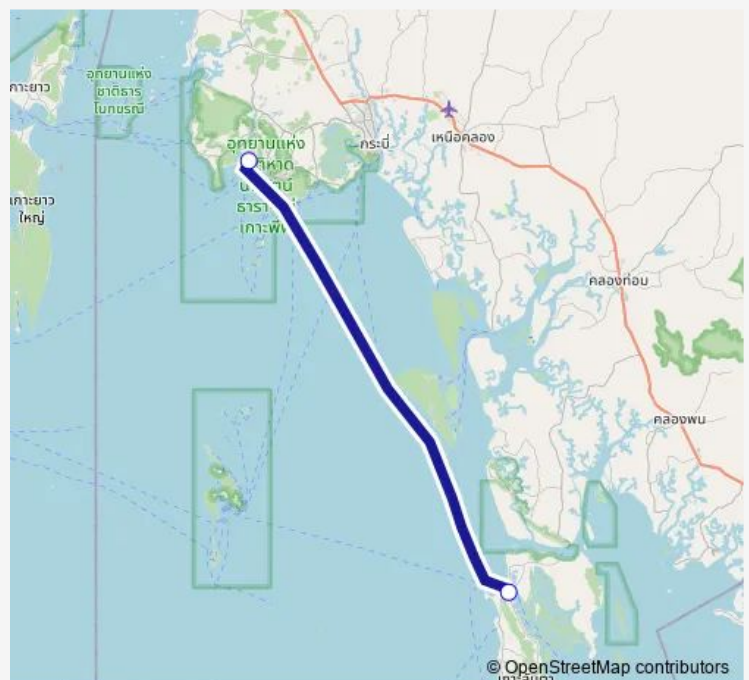

Ferry ท่าเรือหาดนพรัตน์ธาราฯ - เกาะพีพี - ศาลาด่าน - ภูเก็ต หาดนพฯ - ท่าเทียบเรือศาลาด่าน;Noparathara Pier - Sala Dan Pier

[Go to website](#)

Direction

ท่าเรือหาดนพรัตน์ธาราฯ;Noparathara Pier —
ท่าเรือศาลาด่าน;Saladan Pier

2 stops

[Open route schedule](#)

ท่าเรือหาดนพรัตน์ธาราฯ;Noparathara Pier

ท่าเรือศาลาด่าน;Saladan Pier

Route schedule

ท่าเรือหาดนพรัตน์ธาราฯ;Noparathara Pier —
ท่าเรือศาลาด่าน;Saladan Pier

Monday	00:01
Tuesday	00:01
Wednesday	00:01
Thursday	00:01
Friday	00:01
Saturday	00:01
Sunday	00:01

Route info

Direction: ท่าเรือหาดนพรัตน์ธาราฯ;Noparathara Pier

Stops: 2

Trip Duration: 0 hour 0 min

■ ท่าเรือหาดนพรัตน์ธาราฯ - เกาะพีพี - ศาลาด่าน - ภูเก็ต
— หาดนพฯ - ท่าเทียบเรือศาลาด่าน;Noparathara Pier...