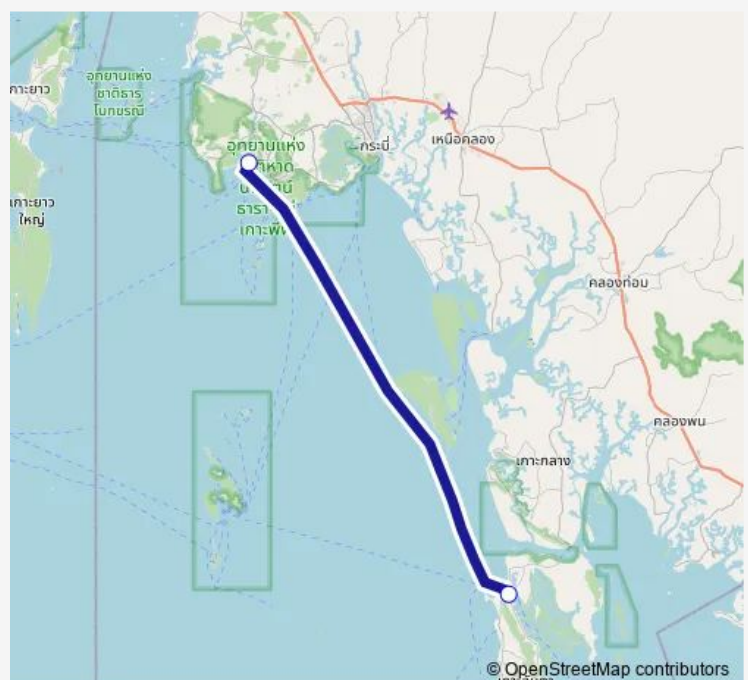

## Ferry ท่าเรือหาดนพรัตน์ธาราฯ - เกาะพีพี - ศาลาด่าน - ภูเก็ต หาดนพฯ - ท่าเทียบเรือศาลาด่าน;Noparathara Pier - Sala Dan Pier

[Go to website](#)

### Direction

ท่าเรือหาดนพรัตน์ธาราฯ;Noparathara Pier —  
ท่าเรือศาลาด่าน;Saladan Pier

2 stops

[Open route schedule](#)

ท่าเรือหาดนพรัตน์ธาราฯ;Noparathara Pier

ท่าเรือศาลาด่าน;Saladan Pier

### Route schedule

ท่าเรือหาดนพรัตน์ธาราฯ;Noparathara Pier —  
ท่าเรือศาลาด่าน;Saladan Pier

Monday	00:01
Tuesday	00:01
Wednesday	00:01
Thursday	00:01
Friday	00:01
Saturday	00:01
Sunday	00:01

### Route info

Direction: ท่าเรือหาดนพรัตน์ธาราฯ;Noparathara Pier

Stops: 2

Trip Duration: 0 hour 0 min

ท่าเรือหาดนพรัตน์ธาราฯ - เกาะพีพี - ศาลาด่าน - ภูเก็ต  
หาดนพฯ - ท่าเทียบเรือศาลาด่าน;Noparathara Pier...