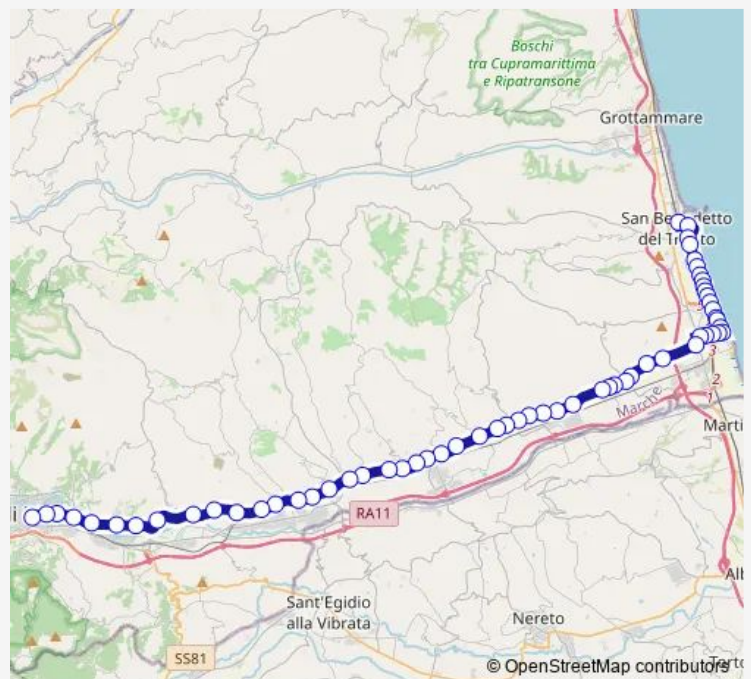

F.Ta 15 V.Dei Mille B. Colonna

F.Ta 16 V. DEI Mille B.Delle Rose

VIA Mare Farmacia

Porto D'Ascoli - VIA Mare

Porto D'Ascoli - VIA Mare EX- Florentia

Route schedule

S. Benedetto DEL TR. - Stazione Ffss — Ascoli Piceno - V.Le DE Gasperi (Jolly)

Monday	—
Tuesday	—
Wednesday	—
Thursday	—
Friday	—
Saturday	19:00
Sunday	—

Route info

Direction: S. Benedetto DEL TR. - Stazione Ffss

Stops: 61

Trip Duration: 1 hour 10 min

■ SAN Benedetto DEL Tronto-Lungomare-Porto D'Ascoli-SS4-Ascoli Piceno