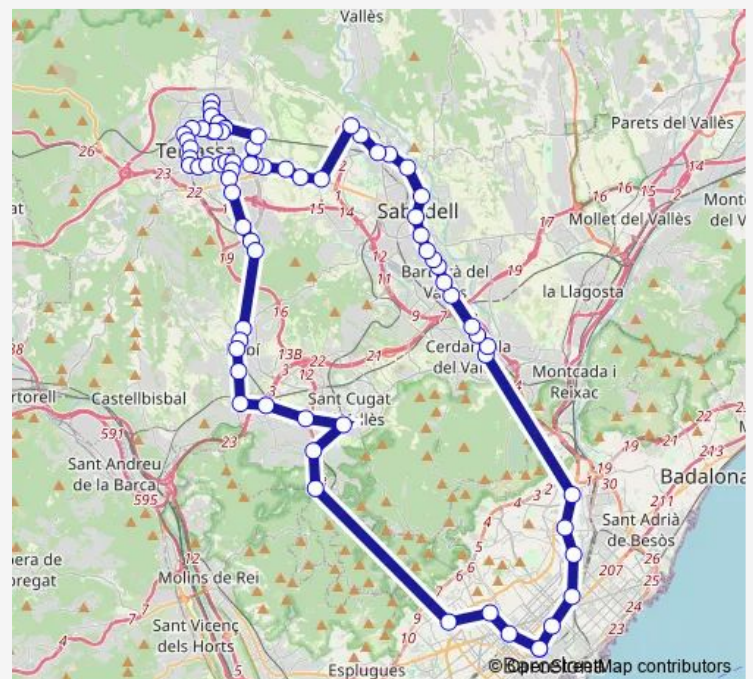

ctra. Barcelona - c. Clos

ctra. Barcelona - c. Ramón y Cajal

ctra. Barcelona - c. Uralita

ctra. Barcelona - c. Marie Curie

ctra. Barcelona - c. Sant Pere

ctra. Barcelona - c. Juan de la Cierva

ctra. Barcelona - c. Ausiàs March

pl. Creu de Barberà (A)

av. Barberà - c. Miguel Servet

Gran Via - av. Barberà (Baixador)

pl. Antoni Llonch davant Estació d'Autobusos

Hospital Parc Taulí

Gran Via - ctra. Prats de Lluçanès

Route schedule

rda. Sant Pere, 3 (pl. Catalunya) — rda. Sant Pere, 3 (pl. Catalunya)

Monday	00:00-23:44
Tuesday	00:00-23:44
Wednesday	00:00-23:44
Thursday	00:00-23:44
Friday	00:00-23:44
Saturday	00:00-23:44
Sunday	00:00-23:44

Route info

Direction: rda. Sant Pere, 3 (pl. Catalunya)

Stops: 74

Trip Duration: 2 hour 54 min

Estació del Nord (c. Berenguer el Gran) (A)

Ca n'Oriac (pl. Pi - av. Matadepera) (A)

av. Matadepera - c. Mercè Rodoreda

ctra. Terrassa (Instituts) (A) Mng

Mercat Comarcal (Mancomunitat) (A) Mng