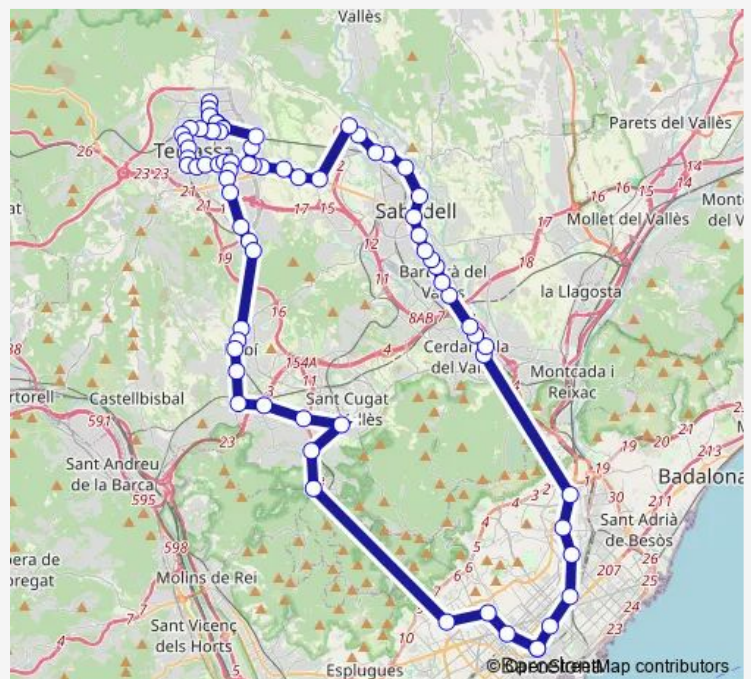

ctra. Barcelona - c. Clos

ctra. Barcelona - c. Ramón y Cajal

ctra. Barcelona - c. Uralita

ctra. Barcelona - c. Marie Curie

ctra. Barcelona - c. Sant Pere

ctra. Barcelona - c. Juan de la Cierva

ctra. Barcelona - c. Ausiàs March

pl. Creu de Barberà (A)

av. Barberà - c. Miguel Servet

Gran Via - av. Barberà (Baixador)

pl. Antoni Llonch davant Estació d'Autobusos

Hospital Parc Taulí

Gran Via - ctra. Prats de Lluçanès

Route schedule

rda. Sant Pere, 3 (pl. Catalunya) — rda. Sant Pere, 3 (pl. Catalunya)

Monday	00:00-23:44
Tuesday	00:00-23:44
Wednesday	00:00-23:44
Thursday	00:00-23:44
Friday	00:00-23:44
Saturday	00:00-23:44
Sunday	00:00-23:44

Route info

Direction: rda. Sant Pere, 3 (pl. Catalunya)

Stops: 74

Trip Duration: 2 hour 49 min

Estació del Nord (c. Berenguer el Gran) (A)

Ca n'Oriac (pl. Pi) (A)

av. Matadepera - c. Mercè Rodoreda

ctra. Terrassa (Instituts) (A) MNG

Mercat Comarcal (Mancomunitat) (A) Mng