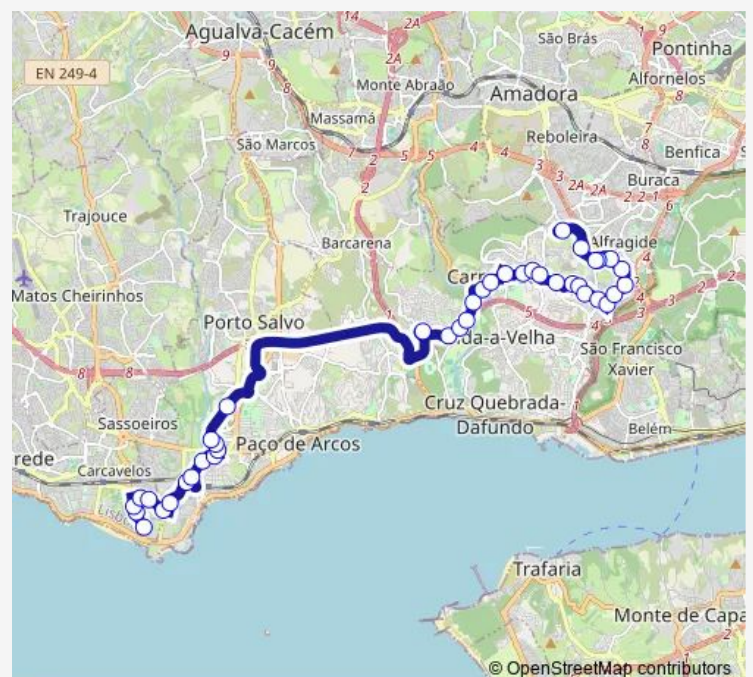

Av Tomás Ribeiro (X) Sant N Sra Rocha

Av Tomás Ribeiro 81a

### Route schedule

Carcavelos (Sbe) — Carnaxide (Urbanização Norte)

Monday 07:30-19:30

Tuesday 07:30-19:30

Wednesday 07:30-19:30

Thursday 07:30-19:30

Friday 07:30-19:30

Saturday —

### Route info

Direction: Carcavelos (Sbe)

Stops: 40

Trip Duration: 0 hour 45 min

1605 — Carnaxide (Av. João Paulo II) - Carcavelos (Nova SBE) via A5

Av Tomás Ribeiro (Tv Escadinhas)

Av Portugal (X) Av Sacadura Cabral