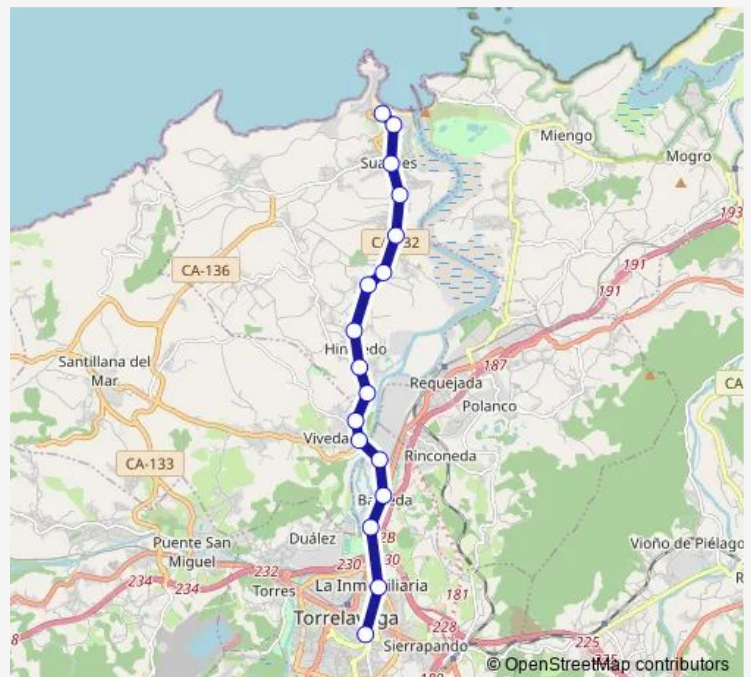

Colonia El Salvador (Barreda)

Avda. Solvay 85 (Barreda)

Solvay (Barreda)

Puente la Barca (Viveda)

Los tres hermanos (Viveda)

Coterillo (Hinojedo)

La Caraba (Hinojedo)

El Descanso (Hinojedo)

Thursday 10:00-17:00

Friday 10:00-17:00

Saturday 10:00-16:45

Sunday —

Route info

Direction: Estacion Autobuses (Torrelavega)

Stops: 22

Trip Duration: 0 hour 30 min

Ubiarco-Suances-Torrelavega

Direction

Ubiarco ambulatorio (Ubiarco) — Estacion Autobuses (Torrelavega)

22 stops

[Open route schedule](#)

Ubiarco ambulatorio (Ubiarco)

Fonda Fimar (Ubiarco)

Tagle (Tagle)

Route info

Direction: Suances Playa (Suances)

Stops: 18

Trip Duration: 0 hour 25 min

Direction

Estacion Autobuses (Torrelavega) — Suances Playa (Suances)

17 stops

[Open route schedule](#)