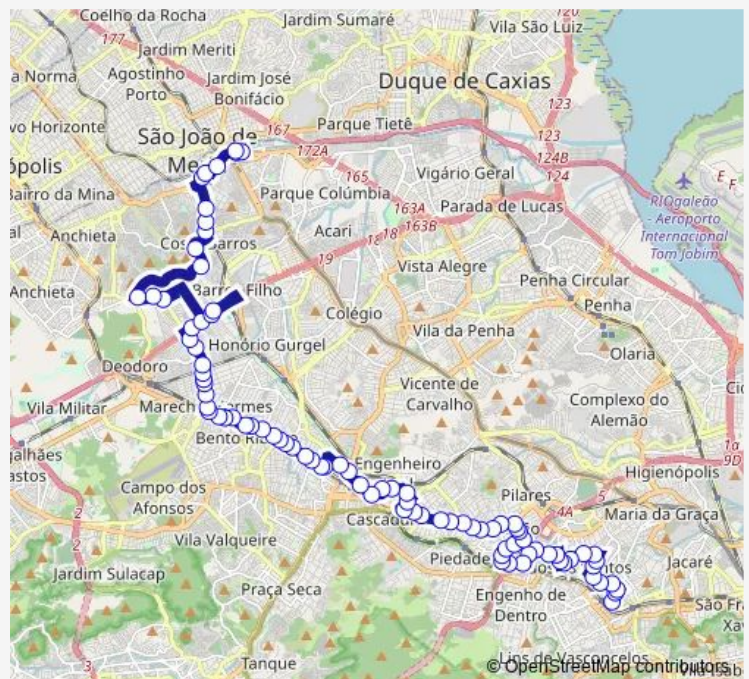

Honório

Doutor Ferrari

São Bráz

Honório

Oficinas

Gentil de Araújo

Estádio Olímpico Nilton Santos : Portão Norte

Estádio Olímpico Nilton Santos : Portão Oeste

José dos Reis

Guineza

Bento Gonçalves

General Clarindo

**Route schedule**

Terminal Rodoviário Américo Ayres : Plat. B — Ponto Final: Pavuna : Linha 669

Monday	06:40-20:30
Tuesday	06:40-20:30
Wednesday	06:40-20:30
Thursday	06:40-20:30
Friday	06:40-20:30
Saturday	06:40-18:10
Sunday	07:10-14:40

**Route info**

Direction: Terminal Rodoviário Américo Ayres : Plat. B

Stops: 86

Trip Duration: 1 hour 10 min

SV669 — Pavuna - Méier

Guilhermina

Luis Silva

Gres Acadêmicos da Abolição