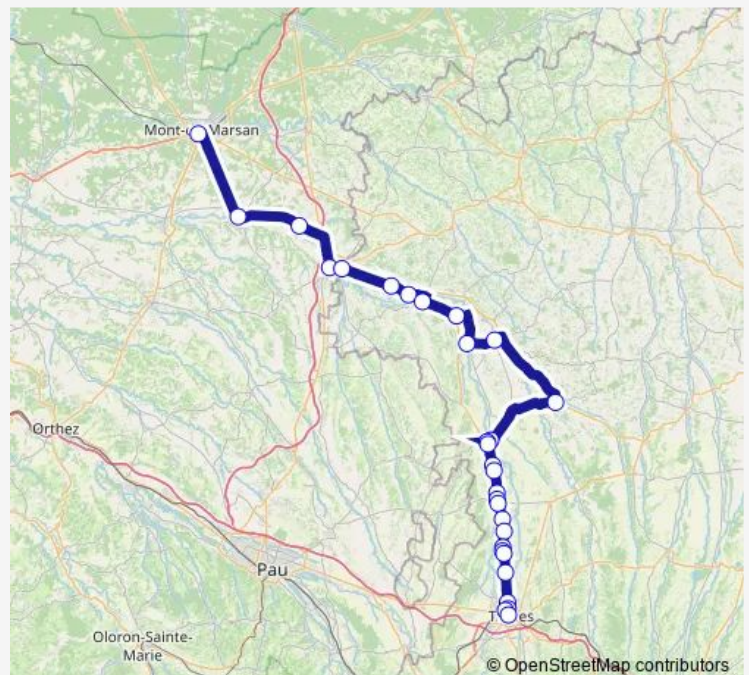

VIC-EN-BIGORRE - Lycée Pmf

VIC-EN-BIGORRE - ZI la Herry

Nouilhan - Route des Pyrénées

Maubourguet - ZI le Marmajou

Maubourguet - Place Marcadiou

Maubourguet - Halle

Maubourguet - Faubourg

Marciac - Chemin de Ronde

### Route schedule

TARBES - Allée Leclerc — Mont-DE-Marsan - Sncf

Monday 06:10-18:20

Tuesday 06:10-18:20

Wednesday 06:10-18:20

Thursday 06:10-18:20

Friday 06:10-18:20

Saturday 06:10-17:25

### Route info

Direction: TARBES - Allée Leclerc

Stops: 31

Trip Duration: 2 hour 44 min

961 — Tarbes - Marciac - Mont-DE-Marsan

PRÉCHAC-SUR-ADOUR - Centre

Cahuzac-SUR-Adour - Église

RISCLE - Mairie