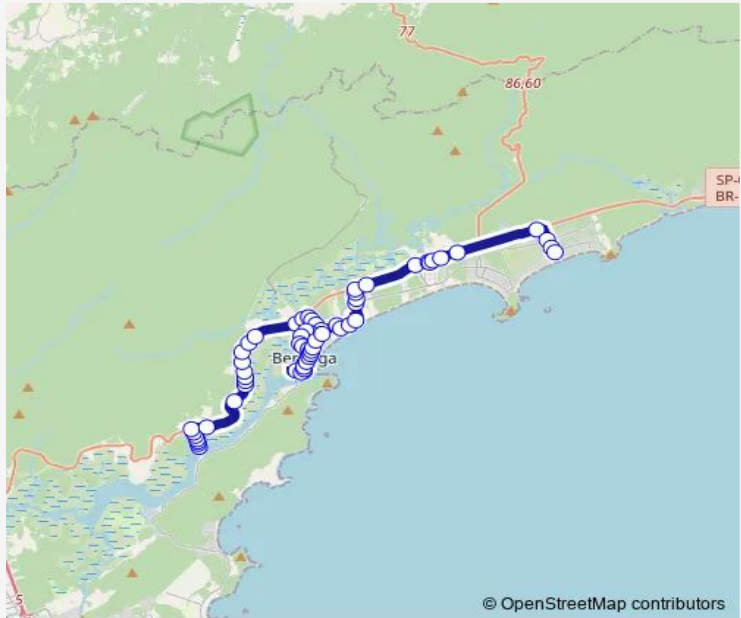

Route schedule
Praca da Orla - Terminal da Riviera de Sao Lourenco - Riviera de Sao Lourenco Bertioga - SP 11250-000 Brasil — Rua Andrade Soares 20 - Ponto Final do Caruara - Quilombo Santos - SP Brasil

Monday	06:31-23:40
Tuesday	06:31-23:40
Wednesday	06:31-23:40
Thursday	06:31-23:40
Friday	06:31-23:40
Saturday	06:30-23:40
Sunday	06:35-23:45

Route info

Direction: Praca da Orla - Terminal da Riviera de Sao Lourenco - Riviera de Sao Lourenco Bertioga - SP 11250-000 Brasil

Stops: 65

Trip Duration: 1 hour 15 min