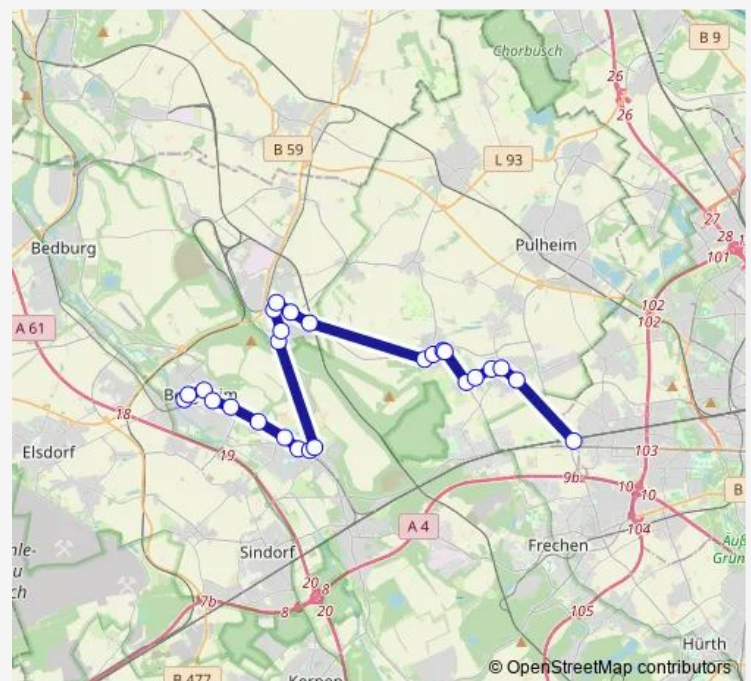

Bergheim Quadrath-Ichendorf Bf

Bergheim Quadrath-Ichendorf Graf-Otto-Str.

Bergheim Martinswerk

### Route schedule

Köln Weiden West — Bergheim Kreishaus

Monday 05:50-23:00

Tuesday 05:50-23:00

Wednesday 05:50-23:00

Thursday 05:50-23:00

Friday 05:50-23:00

Saturday 07:00-01:00<sup>+1</sup>

### Route info

Direction: Köln Weiden West

Stops: 25

Trip Duration: 0 hour 51 min

961

Bergheim Kenten Kölner Str.

Bergheim Bf

Bergheim Rathaus