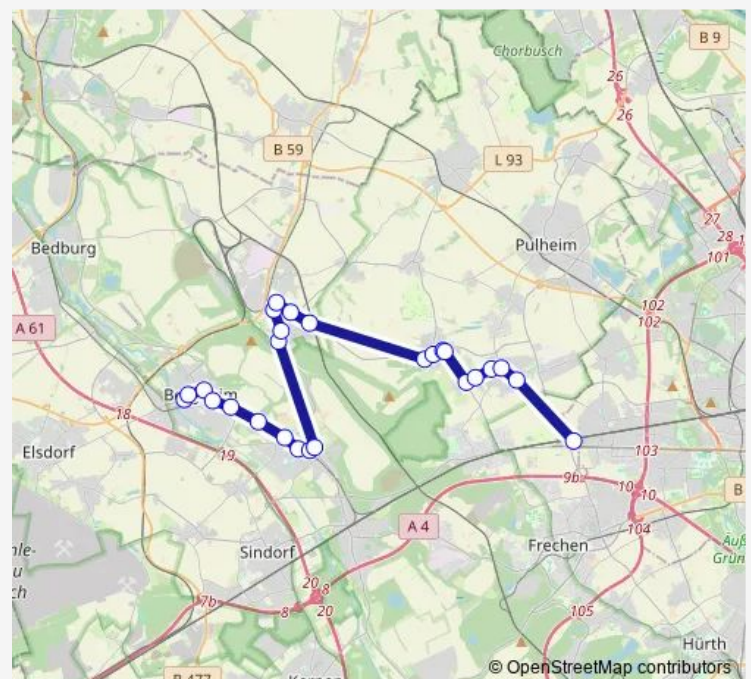

Bergheim Oberaußem Am Eulenturm

Bergheim Niederaußem Oberaußemer Str.

Bergheim Oberaußem Realschule

Bergheim Oberaußem Post

Bergheim Oberaußem Bergheimer Str.

Bergheim Quadrath-Ichendorf Jenseitsstr.

Bergheim Quadrath-Ichendorf von-Roon-Str.

Bergheim Quadrath-Ichendorf Bf

Bergheim Quadrath-Ichendorf Graf-Otto-Str.

Bergheim Martinswerk

Route schedule

Köln Weiden West — Bergheim Kreishaus

Monday 05:50-23:00

Tuesday 07:00-01:00⁺¹

Wednesday 10:00-24:00

Thursday 05:50-23:00

Friday 05:50-23:00

Saturday 07:00-01:00⁺¹

Sunday 10:00-24:00

Route info

Direction: Köln Weiden West

Stops: 25

Trip Duration: 0 hour 51 min

Wednesday 08:04-22:04

Thursday 04:21-20:21

Friday 04:21-21:21

Saturday 06:04-23:04

Sunday 08:04-22:04

Route info

Direction: Bergheim Kreishaus

Stops: 26