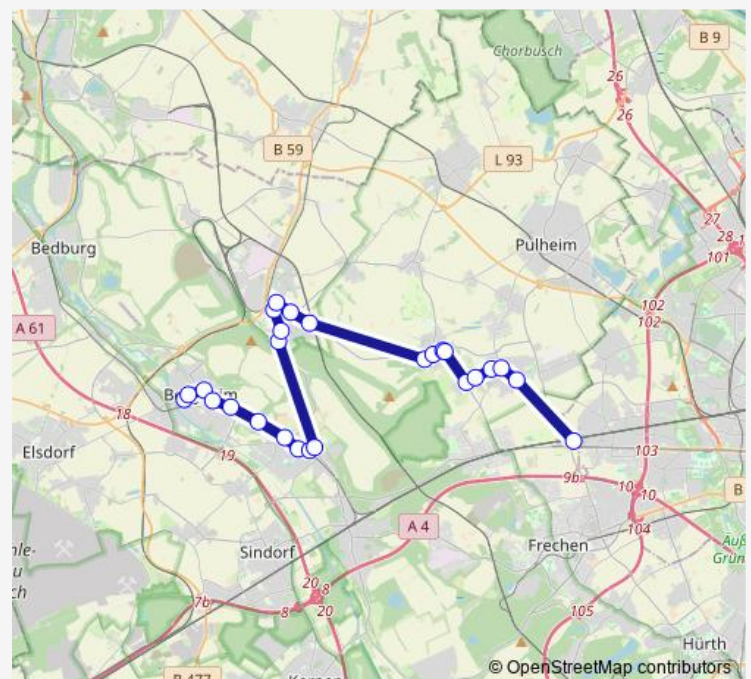

Bergheim Quadrath-Ichendorf Bf

Bergheim Quadrath-Ichendorf Graf-Otto-Str.

Bergheim Martinswerk

Route schedule

Köln Weiden West — Bergheim Kreishaus

Monday 05:50-23:00

Tuesday 05:50-23:00

Wednesday 05:50-23:00

Thursday 05:50-23:00

Friday 05:50-23:00

Saturday 07:00-01:00⁺¹

Sunday 10:00-24:00

Route info

Direction: Köln Weiden West

Stops: 25

Trip Duration: 0 hour 51 min

961

Bergheim Kenten Kölner Str.

Bergheim Bf

Bergheim Rathaus

Bergheim Kreishaus

Direction

Köln Weiden West — Bergheim Bf

24 stops

[Open route schedule](#)

Köln Weiden West

Pulheim Brauweiler Schulzentrum

Pulheim Brauweiler Mathildenstr.

Pulheim Brauweiler Abtei Brauweiler

Pulheim Brauweiler Wiesenweg

Pulheim Dansweiler Schiffgesweg

Pulheim Dansweiler Lindenplatz