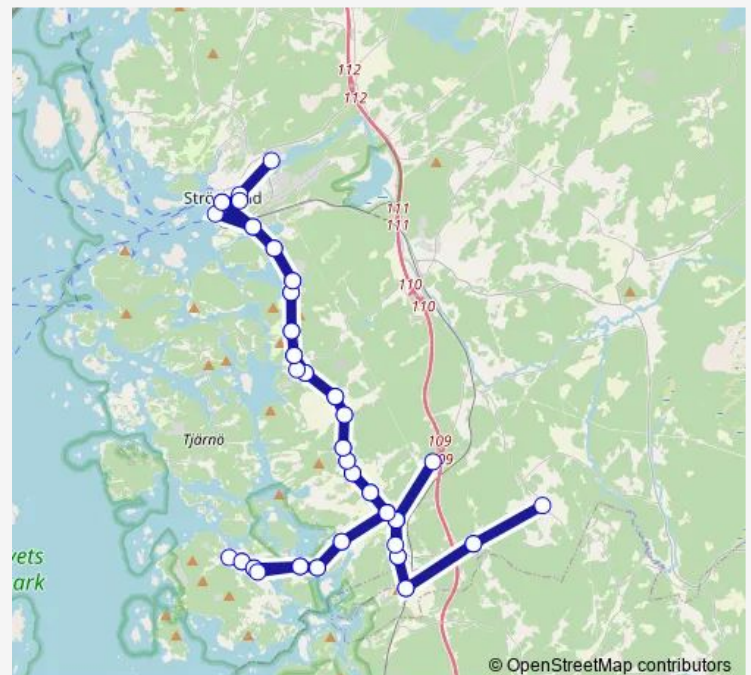

### Route schedule

Strömstad station — Överby station

Monday 15:56

Tuesday 15:56

Wednesday 15:56

Thursday 15:56

Friday 15:56

Saturday —

### Route info

Direction: Strömstad station

Stops: 46

Trip Duration: 1 hour 5 min

■ 961

Nöddö

Torgonö

Rossövägen