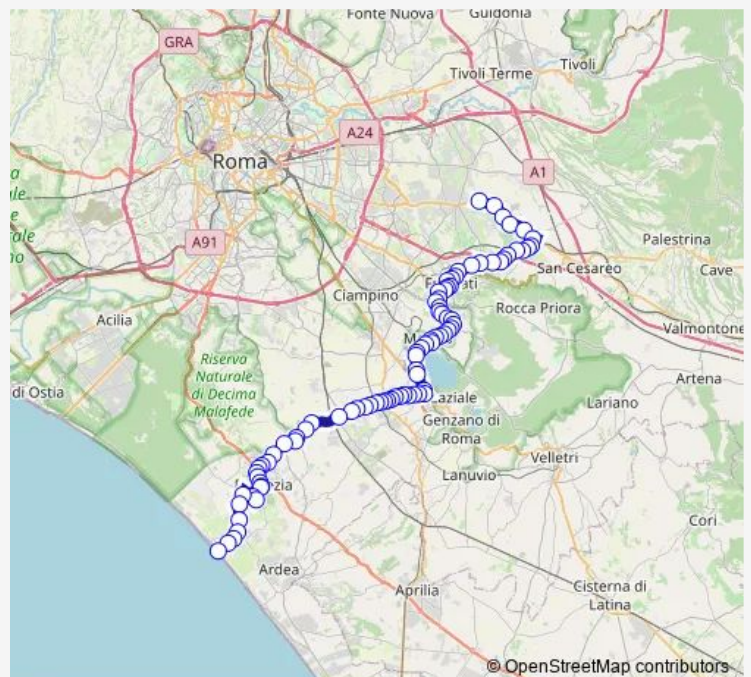

**Bus Pantano Metro C - Torvaianica # Sg736a**

[Go to website](#)

**Direction**

Monte Compatri | Stazione Metro C # f00080 — Torvaianica | Piazza Italia # f12475

87 stops

[Open route schedule](#)

- Monte Compatri | Stazione Metro C # f00080
- Monte Compatri | Via Casilina Via Acqua Felice # f14647
- Monte Compatri | Via Casilina via dei Lavoratori # f14648
- Monte Compatri | Via Casilina Laghetto # f14649
- SAN Cesareo | Valle Canestra # f12977
- Colonna | Via Casilina (Stazione FS) # f12978
- Colonna | Via Roma Via Pini # f12980
- Colonna | Via Frascati Via Colle S. Andrea # f12981
- Monte Compatri | Via Frascati Via Marmorelle # f12982
- Monte Compatri | Via Frascati Via Santa Chiara # f12983
- Monte Compatri | Via Frascati (Colle Mattia FS) # f12984
- Monte Compatri | Via Frascati, 38 # f12985
- Monte Compatri | Via Frascati Via Pallotta # f12986
- Monte Porzio | Via Colonna Via Torricella # f12987
- Monte Porzio | Via Colonna Via Fontana Candida # f12988
- Frascati | Via Colonna Via Colle Pisano # f12989
- Frascati | Via Colonna (Cocciano) # f12990
- Frascati | Via Colonna (Armetta) # f12991
- Frascati | Ist. Professionale Pantaleoni # f12957
- Frascati | Via Manara (Stazione FS) | Ist. Superiore U. Foscolo # f12958

**Route schedule**

Monte Compatri | Stazione Metro C # f00080 — Torvaianica | Piazza Italia # f12475

|           |       |
|-----------|-------|
| Monday    | 06:10 |
| Tuesday   | 06:10 |
| Wednesday | 06:10 |
| Thursday  | 06:10 |
| Friday    | 06:10 |
| Saturday  | —     |
| Sunday    | —     |

**Route info**

Direction: Monte Compatri | Stazione Metro C # f00080

Stops: 87

Trip Duration: 1 hour 54 min

**Pantano Metro C - Torvaianica # Sg736a**

Frascati | Viale V.Veneto (bus parking) # f12959

Frascati | Piazza Marconi # f12858