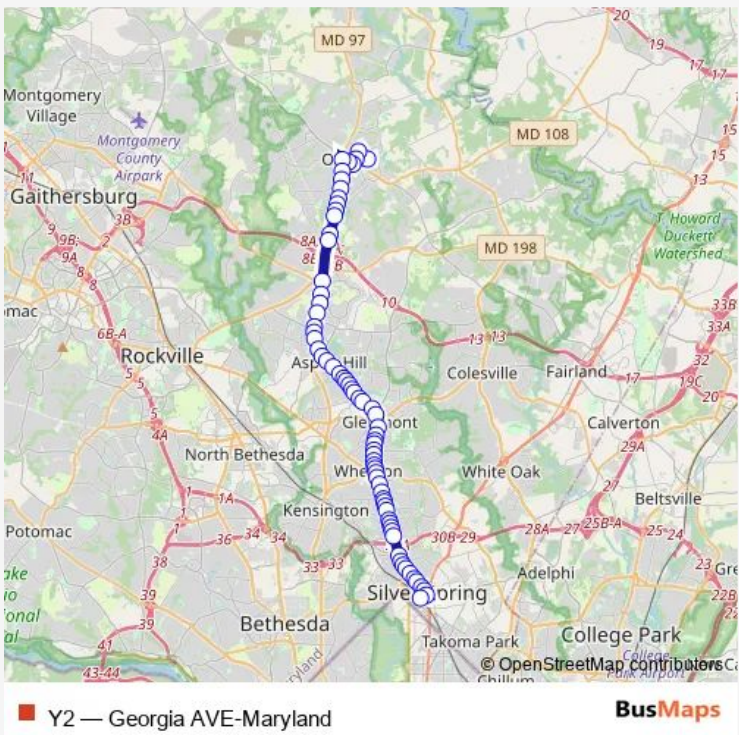

Bus Y2 Georgia AVE-Maryland

[Go to website](#)

Direction
 Silver Spring+Bay 219 — MedStar Montgomery+Prince Philip Dr
 70 stops
[Open route schedule](#)

- Silver Spring+Bay 219
- Georgia Av+Ellsworth Dr
- Georgia Av+Cameron St
- Georgia Av+Spring St
- Georgia Av+Ballard St
- Georgia Av+Noyes Dr
- Georgia Av+Highland Dr
- Georgia Av+Grace Church Rd
- Georgia Av+Luzerne Av
- Georgia Av+Seminary Pl
- Georgia Av+Forest Glen Rd
- Georgia Av+Tilton Dr
- Georgia Av+Belvedere Bl
- Georgia Av+August Dr
- Georgia Av+Dexter Av
- Georgia Av+Dennis Av
- Georgia Av+Evans Pkwy
- Georgia Av+Dayton St
- Georgia Av+Plyers Mill Rd
- Georgia Av+Windham Ln
- Wheaton+Bay E

Route schedule
 Silver Spring+Bay 219 — MedStar Montgomery+Prince Philip Dr

Monday	04:55-01:55 ⁺¹
Tuesday	04:55-01:55 ⁺¹
Wednesday	04:55-01:55 ⁺¹
Thursday	04:55-01:55 ⁺¹
Friday	04:55-01:55 ⁺¹
Saturday	05:55-01:55 ⁺¹
Sunday	05:55-01:55 ⁺¹

Route info
 Direction: Silver Spring+Bay 219
 Stops: 70
 Trip Duration: 0 hour 51 min

Veirs Mill Rd+University Bl

Grandview Av+University Bl

Georgia Av+Blueridge Av

Georgia Av+Dawson Av

Georgia Av+Arcola Av

Saturday 04:57-02:38⁺¹

Sunday 04:57-02:38⁺¹

Route info

Direction: MedStar Montgomery+Prince Philip Dr

Stops: 69

Trip Duration: 1 hour 0 min

Georgia Av+Wendy Ln

Georgia Av+Hewitt Av