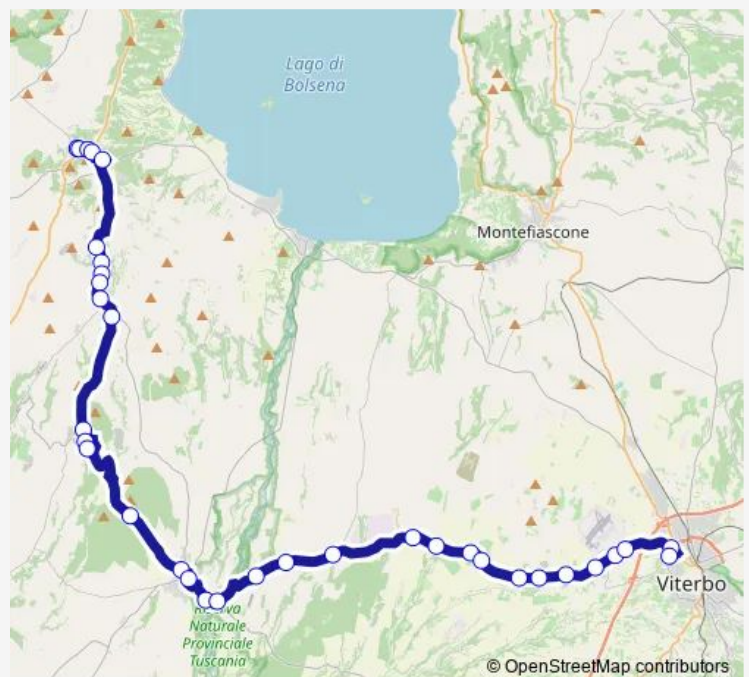

Tuscania Rio Frecciaro # f7896

Tuscania | Ponte Marta # f558

TUSCANIA | Via Tuscanese Via Vetrallese # f625

TUSCANIA | Via Tuscanese (Km 17) # f626

TUSCANIA | Via Tuscanese (Km 16) # f627

### Route schedule

Valentano | Via Marconi Via Roma # f392 — VITERBO | Riello # f641

Monday 06:55-16:05

Tuesday 06:55-16:05

Wednesday 15:35-16:05

Thursday 06:55-16:05

Friday 06:55-16:05

Saturday 06:55-16:05

### Route info

Direction: Valentano | Via Marconi Via Roma # f392

Stops: 34

Trip Duration: 1 hour 5 min

VITERBO | Via Tuscanese Str. TrinitÀ # f629

VITERBO | Via Tuscanese Str. Chirichea # f630

Viterbo | Via Tuscanese (Km 10) # f00079