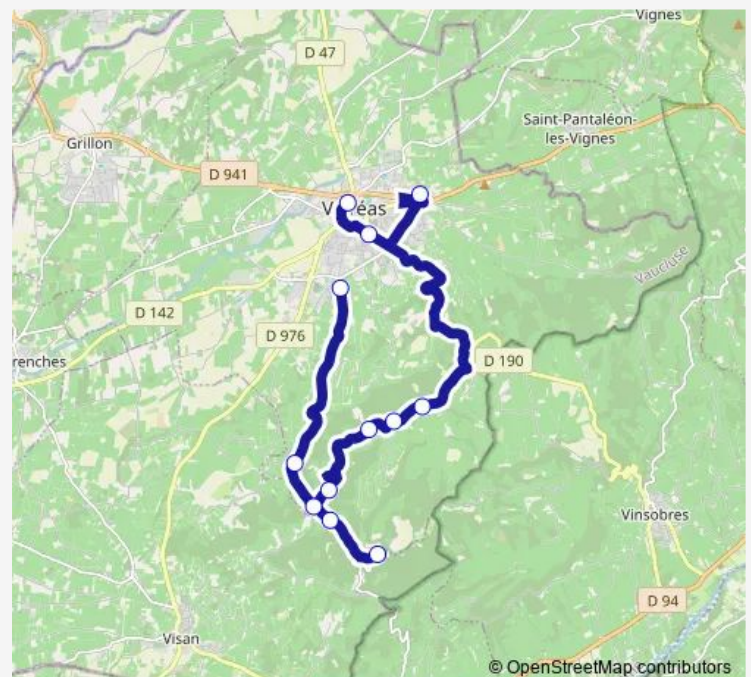

### Route schedule

Chemin des Estimeurs — Lycée et Ecole Saint Dominique

Monday 07:10

Tuesday 07:10

Wednesday 07:10

Thursday 07:10

Friday 07:10

Saturday —

### Route info

Direction: Chemin des Estimeurs

Stops: 12

Trip Duration: 0 hour 40 min

## Direction

Collège Vallis Aéria — Ball Trap

10 stops

[Open route schedule](#)

Collège Vallis Aéria

Lycée et Ecole Saint Dominique

Chemin des Estimeurs

Croisement Obrieu