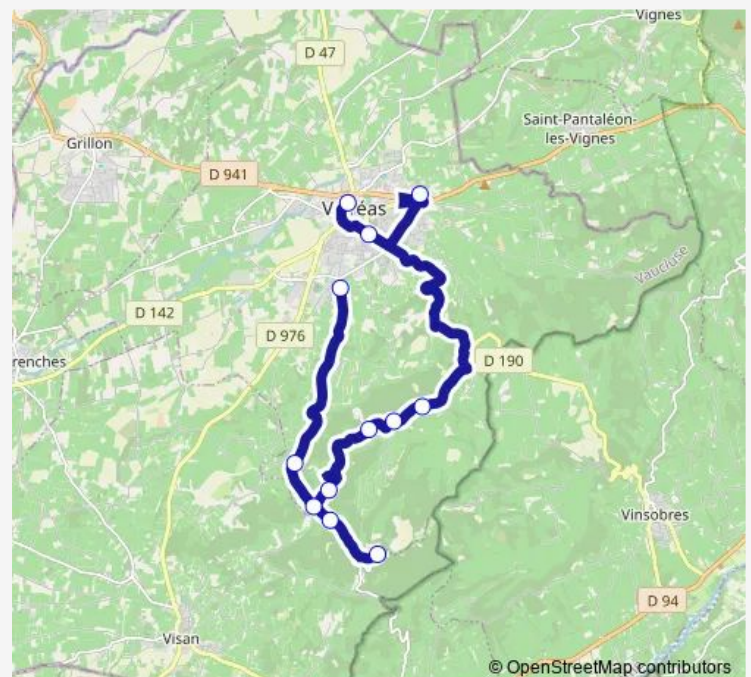

Route schedule

Chemin des Estimeurs — Lycée et Ecole Saint Dominique

Monday 07:10

Tuesday 07:10

Wednesday 07:10

Thursday 07:10

Friday 07:10

Saturday —

Sunday —

Route info

Direction: Chemin des Estimeurs

Stops: 12

Trip Duration: 0 hour 40 min

Direction

Collège Vallis Aéria — Ball Trap

10 stops

[Open route schedule](#)

Collège Vallis Aéria

Lycée et Ecole Saint Dominique

Chemin des Estimeurs

Croisement Obrieu

Croisement Chemin Sainte Croix

Grand devers

Polidon

Thursday 17:15

Friday 17:15

Saturday —

Sunday —

Route info

Direction: Collège Vallis Aéria

Stops: 10

Trip Duration: 0 hour 30 min