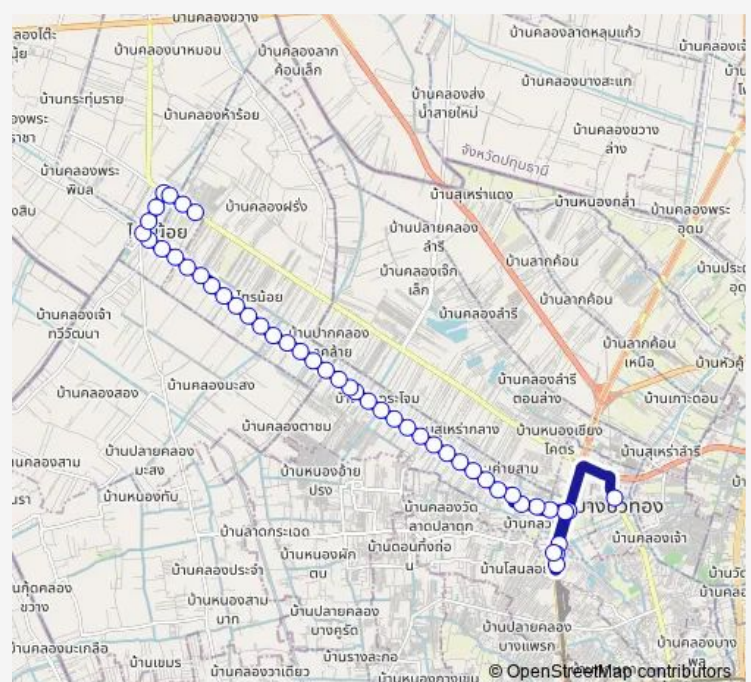

จุดขึ้นลง;visual stop

จุดขึ้นลง;visual stop

จุดขึ้นลง;visual stop

จุดขึ้นลง;visual stop

จุดขึ้นลง;visual stop

จุดขึ้นลง;visual stop

จุดขึ้นลง;visual stop

Route schedule

จุดขึ้นลง;visual stop — จุดขึ้นลง;visual stop

Monday	00:00
Tuesday	00:00
Wednesday	00:00
Thursday	00:00
Friday	00:00
Saturday	00:00
Sunday	00:00

Route info

Direction: จุดขึ้นลง;visual stop

Stops: 47

Trip Duration: 1 hour 32 min

1004 — บางบัวทอง - บ้านกล้วย - ไทรน้อย;Bang Bua Thong - Baan Kluay - Sai Noi

จุดขึ้นลง;visual stop

จุดขึ้นลง;visual stop

จุดขึ้นลง;visual stop

จุดขึ้นลง;visual stop

จุดขึ้นลง;visual stop

จุดขึ้นลง;visual stop