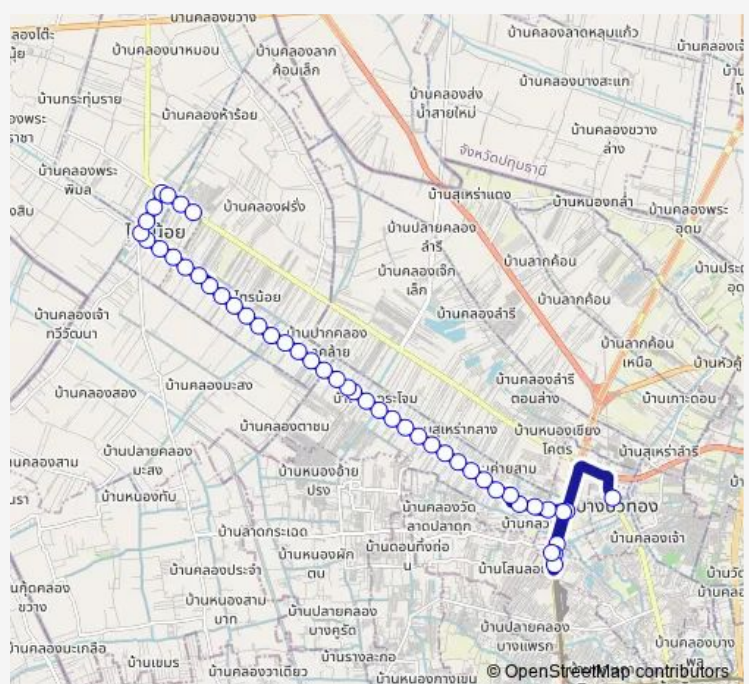

จุดขึ้นลง;visual stop

จุดขึ้นลง;visual stop

จุดขึ้นลง;visual stop

### Route schedule

จุดขึ้นลง;visual stop — จุดขึ้นลง;visual stop

Monday	00:00
Tuesday	00:00
Wednesday	00:00
Thursday	00:00
Friday	00:00
Saturday	00:00
Sunday	00:00

### Route info

Direction: จุดขึ้นลง;visual stop

Stops: 47

Trip Duration: 1 hour 32 min

1004 — บางบัวทอง - บ้านกล้วย - ไทรน้อย; Bang Bua Thong - Baan Kluay - Sai Noi

จุดขึ้นลง;visual stop

จุดขึ้นลง;visual stop