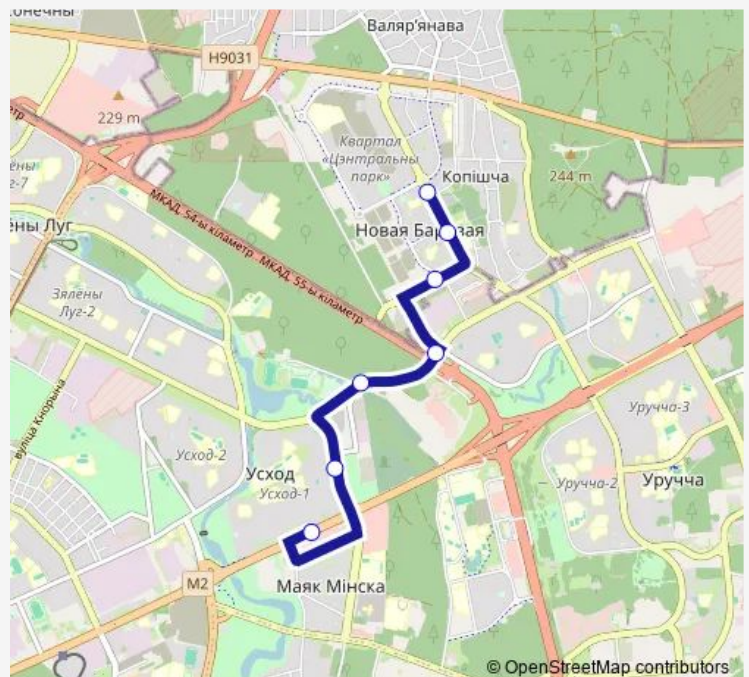

Direction

Міхала Міля — ст.м. Восток (пригород)

7 stops

[Open route schedule](#)

Міхала Міля

Арцёма Мікаяна

Нябесная

Бизнес-центр

Всехсвятская

Торговый центр

ст.м. Восток (пригород)

Route schedule

Міхала Міля — ст.м. Восток (пригород)

Monday	06:35-21:28
Tuesday	06:35-21:28
Wednesday	06:35-21:28
Thursday	06:35-21:28
Friday	06:35-21:28
Saturday	06:55-20:32
Sunday	06:55-20:32

Route info

Direction: Міхала Міля

Stops: 7

Trip Duration: 0 hour 13 min

Direction

ст.м. Восток (пригород) — Міхала Міля

9 stops

[Open route schedule](#)

Міхала Міля

Route schedule

ст.м. Восток (пригород) — Міхала Міля

Monday	06:49-21:42
Tuesday	06:49-21:42
Wednesday	06:49-21:42
Thursday	06:49-21:42
Friday	06:49-21:42
Saturday	07:10-20:47
Sunday	07:10-20:47