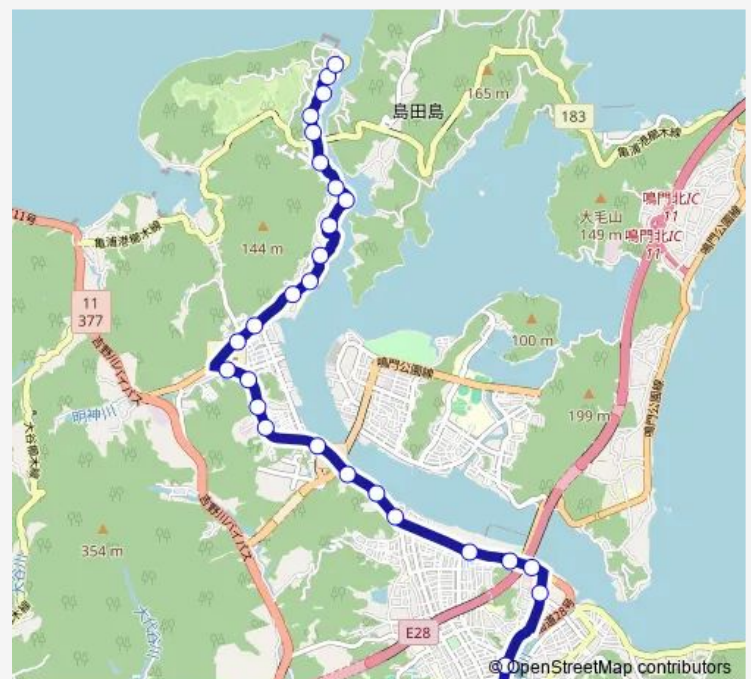

Bus 115 北泊線

[Go to website](#)

Direction

鳴門郵便局前 — 北泊

28 stops

[Open route schedule](#)

鳴門郵便局前

鳴門駅前

江岩

高速鳴門バス停前

小鳴門橋

桑島北

黒崎

二軒家

楠谷

岩上

明神小学校前

善隣館前

明神口

明神

大元神社前

明神北

瀬戸中学校前

堂浦南口

堂浦

小鳴門公園

島田渡

Route schedule

鳴門郵便局前 — 北泊

Monday	06:25
Tuesday	06:25
Wednesday	06:25
Thursday	06:25
Friday	06:25
Saturday	06:25
Sunday	06:25

Route info

Direction: 鳴門郵便局前

Stops: 28

Trip Duration: 0 hour 24 min

115 北泊線

BusMaps