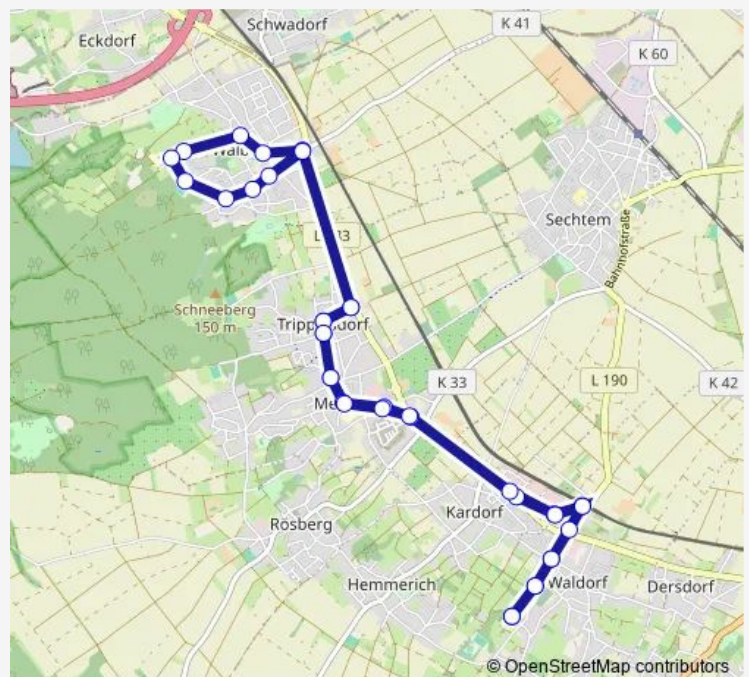

Bornheim Merten Vinzenzstr.

Bornheim Merten Bachstr.

Bornheim Walberberg

Bornheim Walberberg Pater-Bertram-Platz

Bornheim Walberberg Ort

Bornheim Walberberg Hanrathstr.

Bornheim Walberberg Jugendakademie

Bornheim Walberberg Sportplatz

Bornheim Walberberg Irlenpütz

Route schedule

Bornheim Waldorf Nikolaus-Schule — Bornheim Waldorf Nikolaus-Schule

Monday 05:26-19:26

Tuesday 05:26-19:26

Wednesday 05:26-19:26

Thursday 05:26-19:26

Friday 05:26-19:26

Saturday —

Sunday —

Route info

Direction: Bornheim Waldorf Nikolaus-Schule

Stops: 37

Trip Duration: 0 hour 46 min

Bornheim Walberberg Buschgasse

Bornheim Walberberg Flammgasse

Bornheim Walberberg

Bornheim Merten Bachstr.

Bornheim Merten Vinzenzstr.

Bornheim Merten Rochusstr.

Bornheim Merten Kindergarten

Bornheim Merten Schule

Bornheim Merten Apotheke

Bornheim Merten Schubertstr.