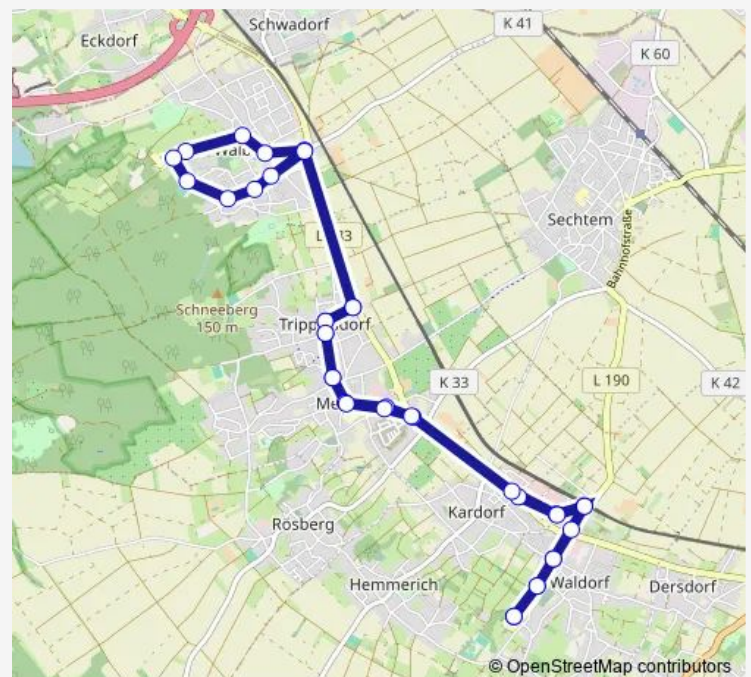

Bornheim Merten Vinzenzstr.

Bornheim Merten Bachstr.

Bornheim Walberberg

Bornheim Walberberg Pater-Bertram-Platz

Bornheim Walberberg Ort

Bornheim Walberberg Hanrathstr.

Bornheim Walberberg Jugendakademie

Bornheim Walberberg Sportplatz

Bornheim Walberberg Irlenpütz

Route schedule

Bornheim Waldorf Nikolaus-Schule — Bornheim Waldorf Nikolaus-Schule

Monday 05:26-19:26

Tuesday 05:26-19:26

Wednesday 05:26-19:26

Thursday 05:26-19:26

Friday 05:26-19:26

Saturday —

Sunday —

Route info

Direction: Bornheim Waldorf Nikolaus-Schule

Stops: 37

Trip Duration: 0 hour 46 min

Bornheim Walberberg Buschgasse

Bornheim Walberberg Flammgasse

Bornheim Walberberg

Bornheim Merten Bachstr.

Bornheim Merten Vinzenzstr.

Bornheim Merten Rochusstr.

Bornheim Merten Kindergarten

Bornheim Merten Schule

Bornheim Merten Apotheke

Bornheim Merten Schubertstr.