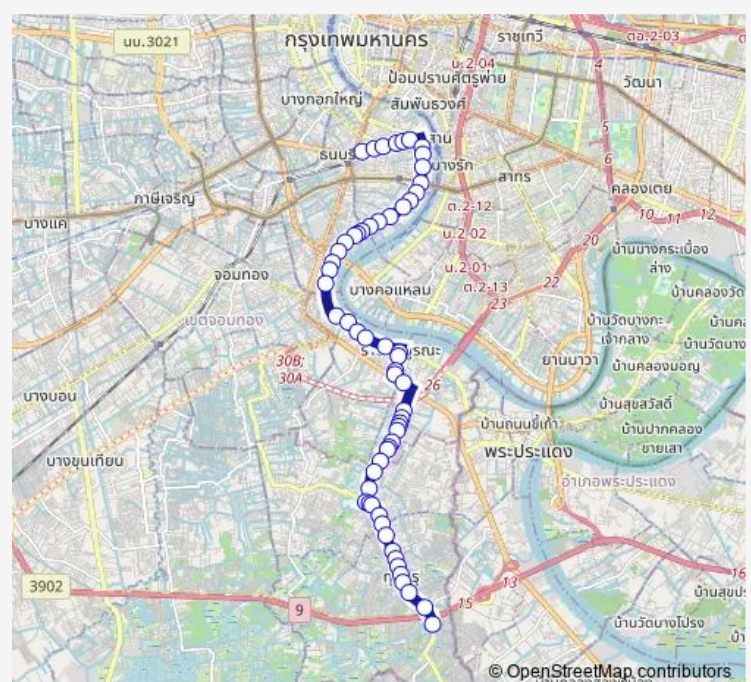

### Route schedule

แพลตฟอร์มวงเวียนใหญ่; Platform Wongwian Yai —  
โรงเรียนวัดทุ่งครุ; Opposite Wat Thung Khru

Monday	00:00
Tuesday	00:00
Wednesday	00:00
Thursday	00:00
Friday	00:00
Saturday	00:00
Sunday	00:00

### Route info

Direction: แพลตฟอร์มวงเวียนใหญ่; Platform Wongwian Yai

Stops: 59

Trip Duration: 1 hour 27 min

ต.36 — วงเวียนใหญ่ - ทุ่งครุ; Wongwian Yai - Thung Kru

วัดบางน้ำชน;Wat Bang Nam Chon

ซอยเจริญนคร 61;Soi Charoen Nakhon 61