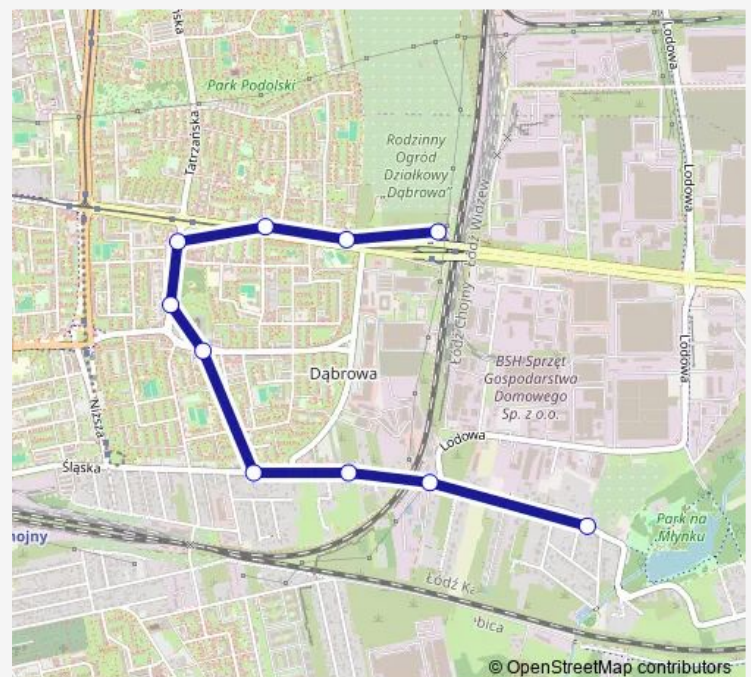

Kowalszczyzna NŻ (1133)

Route schedule

Dw. Łódź Dąbrowa (1621) — Kowalszczyzna NŻ (1133)

Monday 04:11-22:22

Tuesday 04:11-22:22

Wednesday 04:11-22:22

Thursday 04:11-22:22

Friday 04:11-22:22

Saturday 04:53-22:45

Sunday 05:36-22:45

Route info

Direction: Dw. Łódź Dąbrowa (1621)

Stops: 10

Trip Duration: 0 hour 11 min

■ Z71

BusMaps

Direction

Dw. Łódź Dąbrowa (1621) — Nowe Sady - zajezdnia Nowe Sady (9012)

18 stops

[Open route schedule](#)

Dw. Łódź Dąbrowa (1621)

Dąbrowskiego - Podhalańska (1631)

Dąbrowskiego - Kossaka (0119)

Tatrzańska - Rydla (0104)

Friday 22:52

Saturday 23:16

Sunday 23:16

Route info

Direction: Dw. Łódź Dąbrowa (1621)

Stops: 18

Trip Duration: 0 hour 26 min

Direction