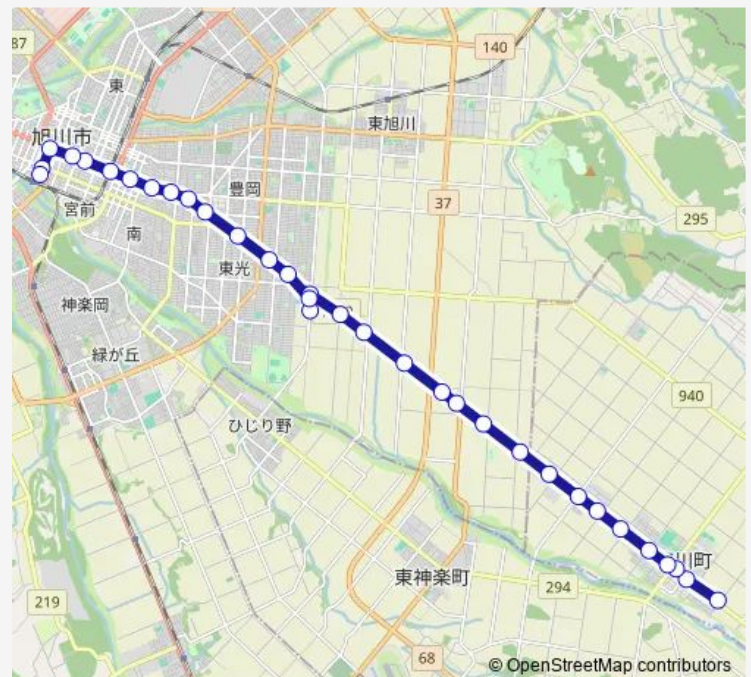

### Route schedule

旭川駅 — 東川東町 4 丁目

Monday 07:35-20:25

Tuesday 07:35-20:25

Wednesday 07:35-20:25

Thursday 07:35-20:25

Friday 07:35-20:25

Saturday 12:25-20:25

### Route info

Direction: 旭川駅

Stops: 33

Trip Duration: 0 hour 55 min

■ 60-東川線

東旭川旭正上 6 号

東旭川忠別上 7 号

東旭川忠別西 1 0 号

## Route info

Direction: 東川東町 4 丁目

Stops: 33

Trip Duration: 0 hour 55 min

4条24丁目

4条21丁目

4条18丁目

4条14丁目