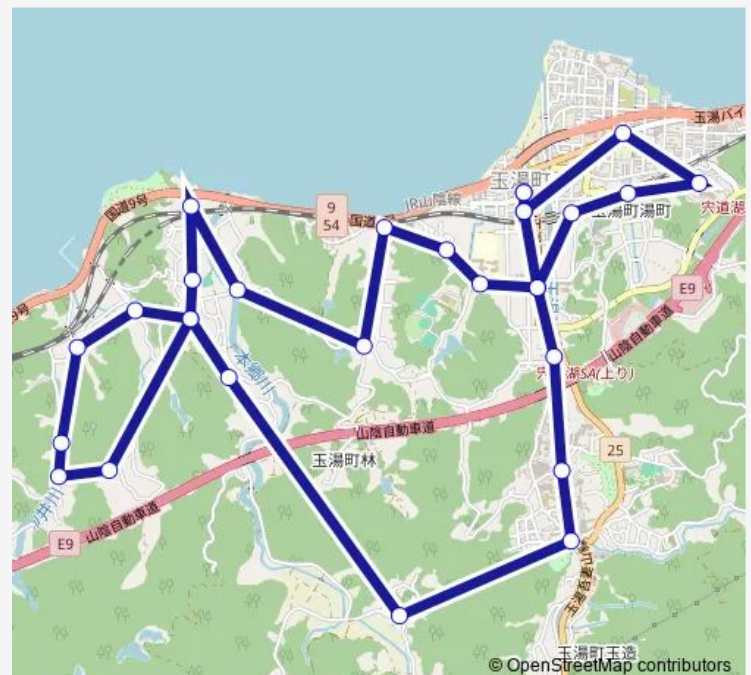

向市集会所

Route schedule

玉湯公民館 — 玉湯公民館

Monday	07:10-09:10
Tuesday	07:10-09:10
Wednesday	07:10-09:10
Thursday	07:10-09:10
Friday	07:10-09:10
Saturday	10:00
Sunday	10:00

Route info

Direction: 玉湯公民館

Stops: 29

Trip Duration: 0 hour 46 min

■ 玉湯：東西線

玉湯学園

玉湯学園入口

玉造温泉駅南口

湯町原田

玉造病院

湯町中央

Aコープたまゆ

Direction: 玉湯公民館

Stops: 29

Trip Duration: 0 hour 46 min

玉造郵便局

玉湯学園入口

Aコープたまゆ

玉湯公民館

Direction

Wednesday 13:35-15:30

Thursday 13:35-15:30

Friday 13:35-15:30

Saturday —

Sunday —

Route info

Direction: 玉湯公民館

Stops: 29