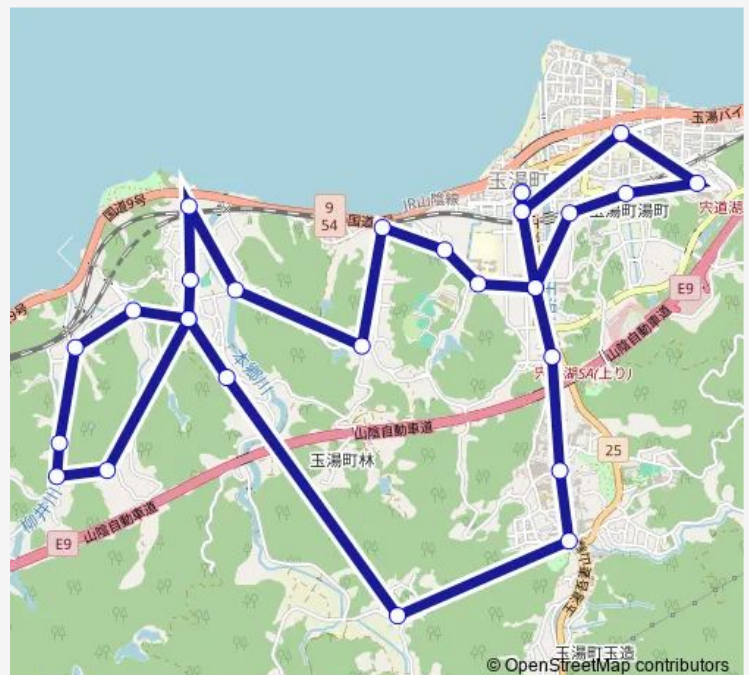

根尾公民館

根尾入口

向市集会所

Route schedule

玉湯公民館 — 玉湯公民館

Monday 07:10-09:10

Tuesday 07:10-09:10

Wednesday 07:10-09:10

Thursday 07:10-09:10

Friday 07:10-09:10

Saturday 10:00

Sunday 10:00

Route info

Direction: 玉湯公民館

Stops: 29

Trip Duration: 0 hour 46 min

■ 玉湯：東西線

BusMaps

玉湯学園

玉湯学園入口

玉造温泉駅南口

湯町原田

玉造病院

湯町中央

Aコープたまゆ

玉湯公民館

Direction

玉湯公民館 — 玉湯公民館

29 stops

[Open route schedule](#)

玉湯公民館

Aコープたまゆ