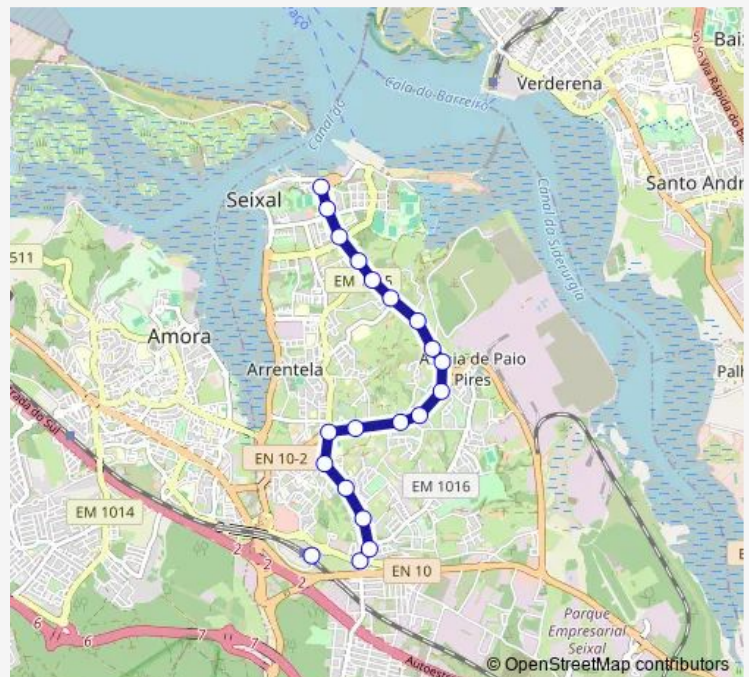

Bus 1F - Fogueteiro - Seixal (Mercado)

[Go to website](#)

Direction

Fogueteiro (Est Ferroviária) — Seixal (R Silvana A Cunha) Mercado

20 stops

[Open route schedule](#)

- Fogueteiro (Est Ferroviária)
- Casal Marco (R Casal Marco 172)
- Casal Marco (R 25 Abril) Farmácia
- Casal Marco (R 25 Abril 112a)
- Cavadas (R 25 Abril 60) Café O Renascer
- Cavadas (R 25 Abril) Esc S Alfredo R Silveira
- Cavadas (X) Av^a Gen H Delgado 177 (Leit Alentejan
- Bela Vista (Av^a Gen H Delgado) Qta Tendeirinha
- Farinheiras (Av^a Gen H Delgado) Viv Gomes
- Paio Pires (Av^a Gen H Delgado 71B) Fte Jardim
- Paio Pires (Av^a Gen H Delgado 27) (X) Av^a José Re
- Paio Pires (Av^a Metalúrgicos) Beira-Rio
- Paio Pires (Av^a Metalúrgicos 204) Alto Brejo
- Paio Pires (Av^a Metalúrgicos 146) C R Sto António
- Paio Pires (Av^a Metalúrgicos) Fte (X) R V Romeira
- Paio Pires (Av^a Metalúrgicos 89) Qta Álamo
- Seixal (Av^a Metalúrgicos Fte 49)
- Seixal (Av^a Metalúrgicos 10)
- Seixal (Av^a Vasco Gama 21) Chaminé Tijolo
- Seixal (R Silvana A Cunha) Mercado

Route schedule

Fogueteiro (Est Ferroviária) — Seixal (R Silvana A Cunha) Mercado

Monday	06:50-22:20
Tuesday	06:50-22:20
Wednesday	06:50-22:20
Thursday	06:50-22:20
Friday	06:50-22:20
Saturday	06:20-21:50
Sunday	07:20-21:50

Route info

Direction: Fogueteiro (Est Ferroviária)

Stops: 20

Trip Duration: 0 hour 15 min

1F - Fogueteiro - Seixal (Mercado)

Bus time schedules and route maps are available in an offline PDF at busmaps.com. Use the busmaps.com website to see live bus times, train schedule or subway schedule, and step-by-step directions for all public transit in Seixal