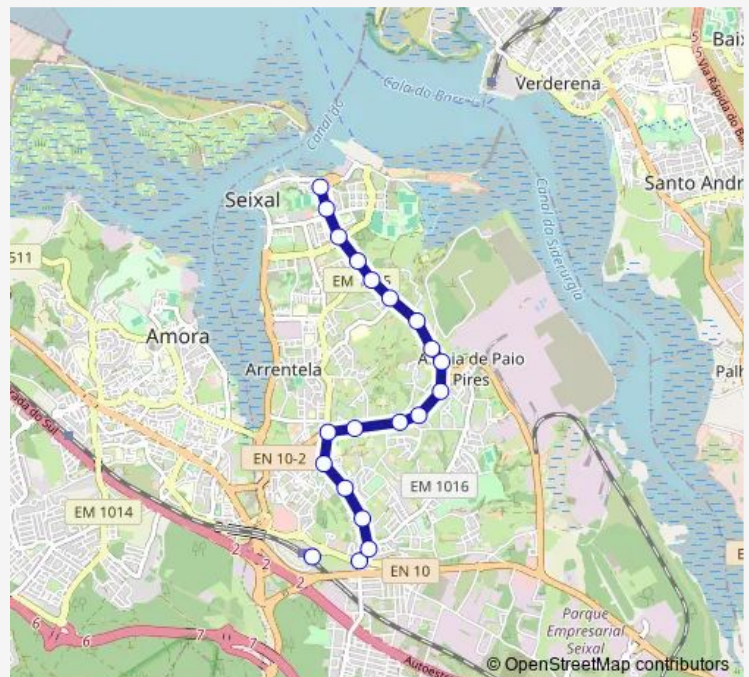

Bus 1F - Fogueteiro - Seixal (Mercado)

[Go to website](#)

Direction

Fogueteiro (Est Ferroviária) — Seixal (R Silvana A Cunha) Mercado

20 stops

[Open route schedule](#)

- Fogueteiro (Est Ferroviária)
- Casal Marco (R Casal Marco 172)
- Casal Marco (R 25 Abril) Farmácia
- Casal Marco (R 25 Abril 112a)
- Cavadas (R 25 Abril 60) Café O Renascer
- Cavadas (R 25 Abril) Esc S Alfredo R Silveira
- Cavadas (X) Avª Gen H Delgado 177 (Leit Alentejan
- Bela Vista (Avª Gen H Delgado) Qta Tendeirinha
- Farinheiras (Avª Gen H Delgado) Viv Gomes
- Paio Pires (Avª Gen H Delgado 71B) Fte Jardim
- Paio Pires (Avª Gen H Delgado 27) (X) Avª José Re
- Paio Pires (Avª Metalúrgicos) Beira-Rio
- Paio Pires (Avª Metalúrgicos 204) Alto Brejo
- Paio Pires (Avª Metalúrgicos 146) C R Sto António
- Paio Pires (Avª Metalúrgicos) Fte (X) R V Romeira
- Paio Pires (Avª Metalúrgicos 89) Qta Álamo
- Seixal (Avª Metalúrgicos Fte 49)
- Seixal (Avª Metalúrgicos 10)
- Seixal (Avª Vasco Gama 21) Chaminé Tijolo
- Seixal (R Silvana A Cunha) Mercado

Route schedule

Fogueteiro (Est Ferroviária) — Seixal (R Silvana A Cunha) Mercado

Monday	06:50-22:20
Tuesday	06:50-22:20
Wednesday	06:50-22:20
Thursday	06:50-22:20
Friday	06:50-22:20
Saturday	06:20-21:50
Sunday	07:20-21:50

Route info

Direction: Fogueteiro (Est Ferroviária)

Stops: 20

Trip Duration: 0 hour 15 min

1F - Fogueteiro - Seixal (Mercado)

Bus time schedules and route maps are available in an offline PDF at busmaps.com. Use the busmaps.com website to see live bus times, train schedule or subway schedule, and step-by-step directions for all public transit in Seixal