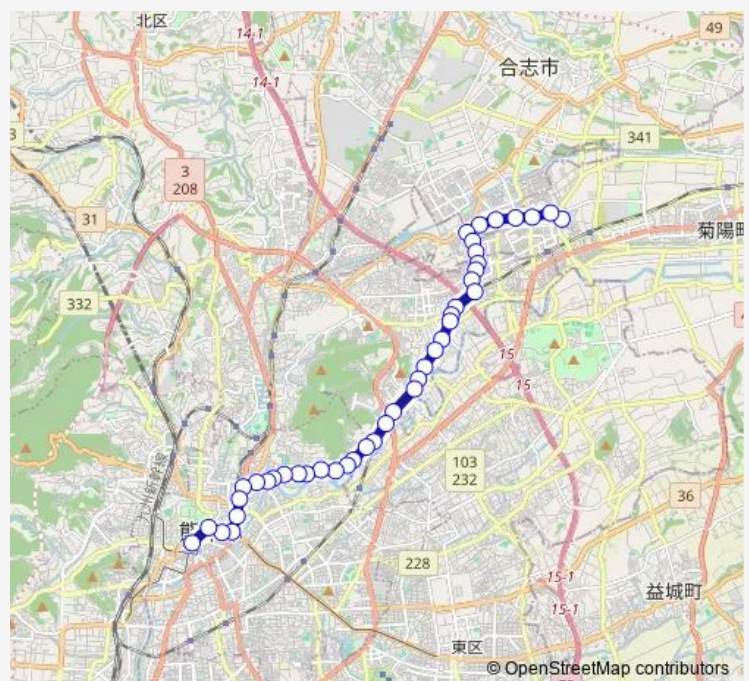

### Route schedule

光の森産交 — 桜町バスターミナル

Monday 06:59-21:51

Tuesday 06:59-21:51

Wednesday 06:59-21:51

Thursday 06:59-21:51

Friday 06:59-21:51

Saturday 06:42-07:52

Sunday 06:20-19:44

### Route info

Direction: 光の森産交

Stops: 42

Trip Duration: 0 hour 55 min

■ E3-3 : 光の森産交→武蔵ヶ丘~子飼→桜町バスターミナル

竜田陳内

緑ヶ丘入口

竜田口駅前