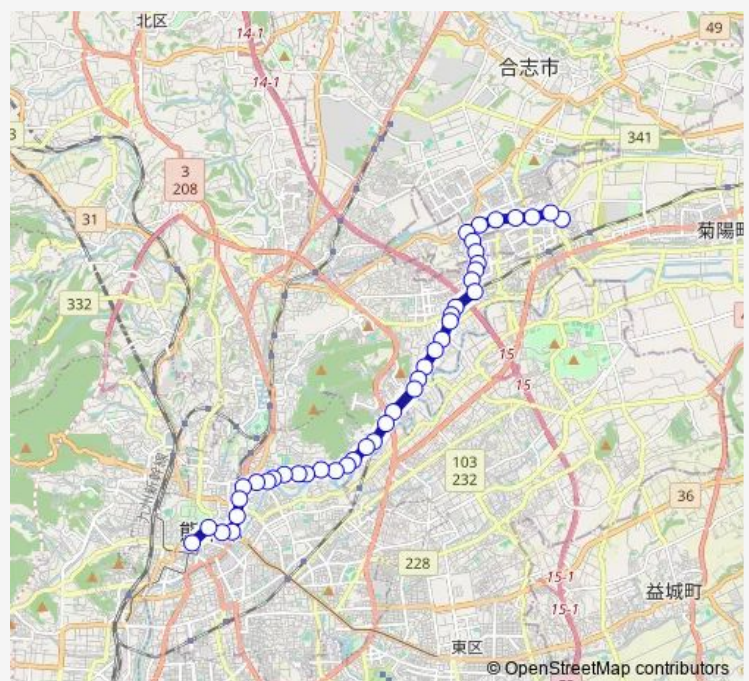

立田幼稚園前

上立田

三の宮

Route schedule

光の森産交 — 桜町バスターミナル

Monday 06:59-21:51

Tuesday 06:59-21:51

Wednesday 06:59-21:51

Thursday 06:59-21:51

Friday 06:59-21:51

Saturday 06:42-07:52

Sunday 06:20-19:44

Route info

Direction: 光の森産交

Stops: 42

Trip Duration: 0 hour 58 min

■ E3-3 : 光の森産交→武蔵ヶ丘 ~ 子飼→桜町バスターミナル

竜田陳内

緑ヶ丘入口

竜田口駅前

つつじヶ丘

小磧橋

上宇留毛

黒髪六丁目