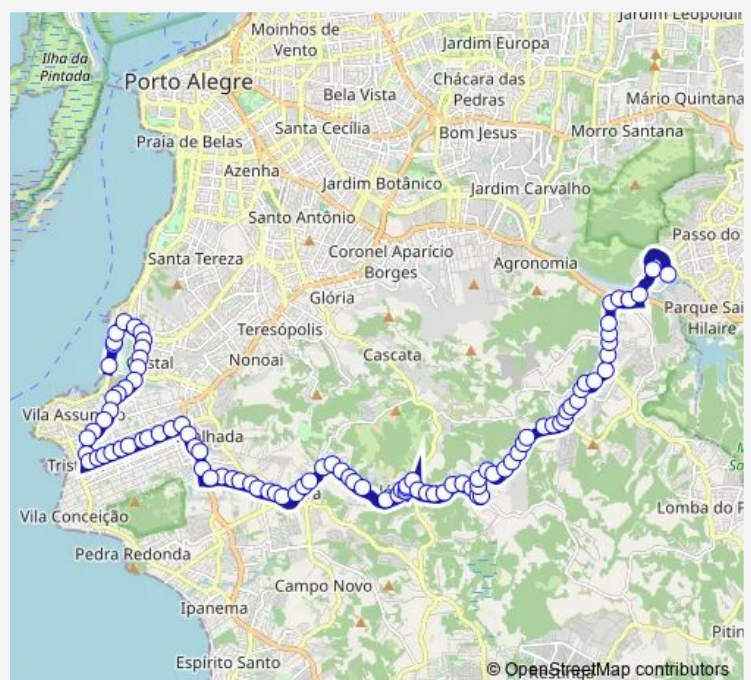

Otto Niemeyer 601 Zaffari Tristeza

Route schedule

Diario DE Noticias 700 — Campus Ufrgs - Agronomia SN
Anel Viario

Monday 05:20-20:05

Tuesday 05:20-20:05

Wednesday 05:20-20:05

Thursday 05:20-20:05

Friday 05:20-20:05

Saturday 06:00-21:30

Sunday 07:20-13:33

Route info

Direction: Diario DE Noticias 700

Stops: 99

Trip Duration: 1 hour 0 min

2861 — Belem Velho / Cristal / Ufrgs(VIA Leste)

Otto Niemeyer 779