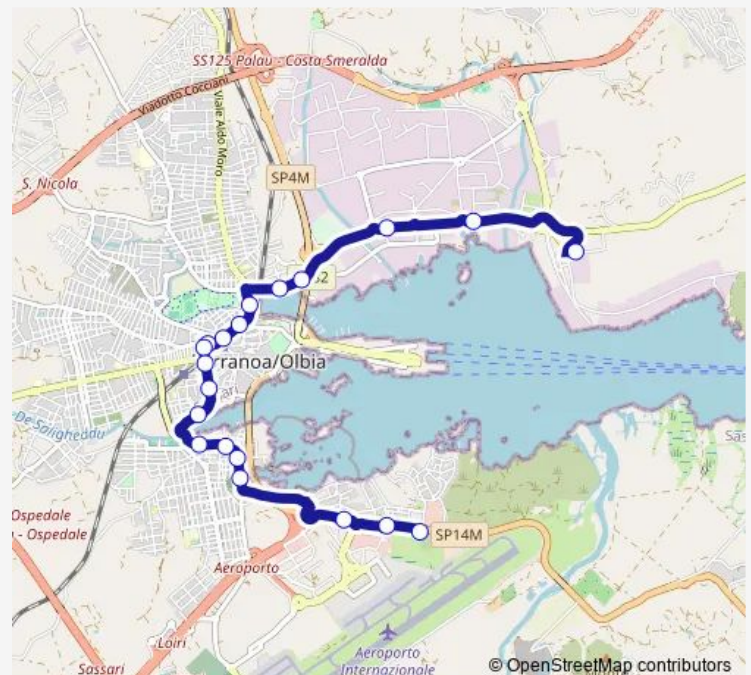

Bus 4S Rinforzo Scolastico Linea 4

[Go to website](#)

Direction

Ss125 Olbia Mare — Cala Saccaia

20 stops

[Open route schedule](#)

Ss125 Olbia Mare

Strada Statale Orientale Sarda 14

Ss125 fr. Jazz Hotel

Via Roma fr. Cimitero

Via Roma fr. Market

Via Roma S.Famiglia

Roma case Popolari

Via Roma manconi

Mameli fr.Casermette

Via Mameli 1

Via San Simplicio 6

Necropoli S.Simplicio

Via D'Annunzio stazione Fs

Via D'Annunzio fronte Carabinieri

Centro Martini

Via Dei Lidi fr.5

Via Dei Lidi fr.69

V.Seychelles

V.le Italia Z.na Ind.le

Cala Saccaia

Route schedule

Ss125 Olbia Mare — Cala Saccaia

Monday 07:20

Tuesday 07:20

Wednesday 07:20

Thursday 07:20

Friday 07:20

Saturday —

Sunday —

Route info

Direction: Ss125 Olbia Mare

Stops: 20

Trip Duration: 0 hour 32 min

4S — Rinforzo Scolastico Linea 4