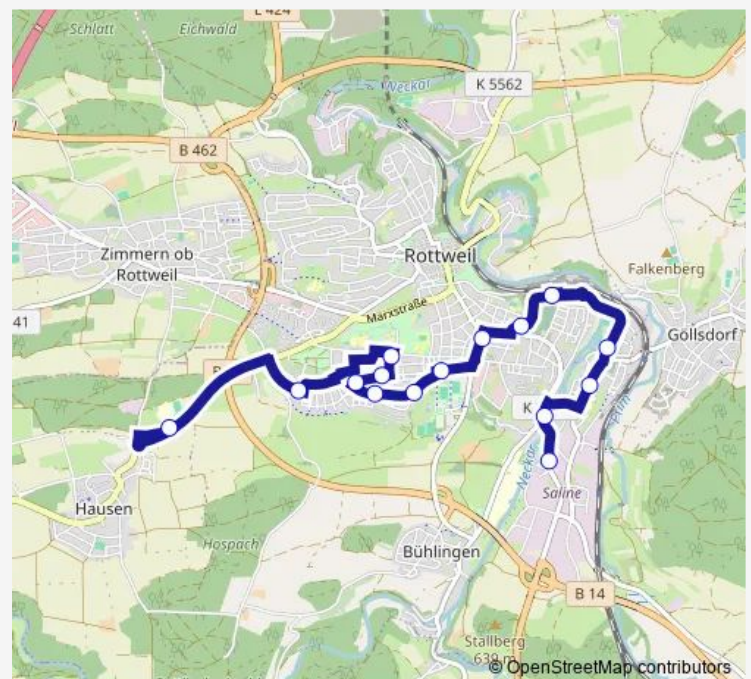

### Direction

Rottweil Hausen M.-Kolbe-Schule — Rottweil Wilhelmshall

15 stops

[Open route schedule](#)

Rottweil Hausen M.-Kolbe-Schule

Rottweil Spitalhöhe

Rottweil Via l'Aquila

Rottweil Brugger Straße/ Lorer

### Route schedule

Rottweil Hausen M.-Kolbe-Schule — Rottweil Wilhelmshall

Monday 13:05-15:35

Tuesday 13:05-15:35

Wednesday 13:05-15:35

Thursday 13:05-15:35

Friday 13:05-15:35

Saturday —

### Route info

Direction: Rottweil Hausen M.-Kolbe-Schule

Stops: 15

Trip Duration: 0 hour 17 min

### Direction

Rottweil Hausen M.-Kolbe-Schule — Rottweil Schulzentrum Bstg 1

9 stops

[Open route schedule](#)

Rottweil Hausen M.-Kolbe-Schule

Rottweil Spitalhöhe

Rottweil Via l'Aquila

Rottweil Brugger Straße/ Lorser