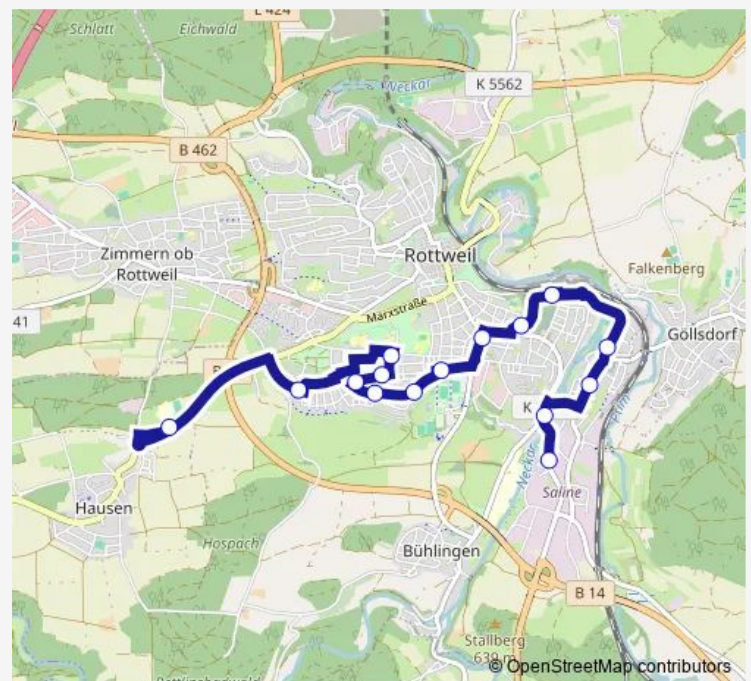

Bus 4s

[Go to website](#)

Direction

Rottweil Hausen M.-Kolbe-Schule — Rottweil Schulzentrum Bstg 1

9 stops

[Open route schedule](#)

Rottweil Hausen M.-Kolbe-Schule

Rottweil Spitalhöhe

Rottweil Via l'Aquila

Rottweil Brugger Straße/ Lorser

Rottweil Charlottenwäldle

Rottweil Krummer Weg

Rottweil RW Auferst.-Christi-Kirche

Rottweil Aquasol

Rottweil Schulzentrum Bstg 1

Route schedule

Rottweil Hausen M.-Kolbe-Schule — Rottweil Schulzentrum Bstg 1

Monday	11:15-12:10
Tuesday	11:15-12:10
Wednesday	11:15-12:10
Thursday	11:15-12:10
Friday	11:15-12:10
Saturday	—
Sunday	—

Route info

Direction: Rottweil Hausen M.-Kolbe-Schule

Stops: 9

Trip Duration: 0 hour 12 min

Direction

Rottweil Hausen M.-Kolbe-Schule — Rottweil Wilhelmshall

15 stops

[Open route schedule](#)

Rottweil Hausen M.-Kolbe-Schule

Rottweil Spitalhöhe