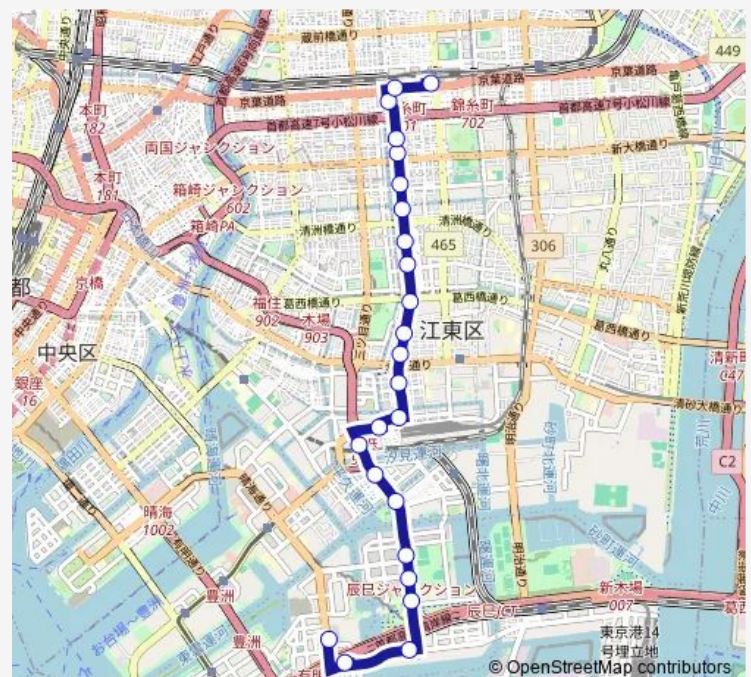

Saturday 06:31-21:35

Sunday 06:30-21:12

Route info

Direction: 深川車庫前

Stops: 24

Trip Duration: 0 hour 31 min

江東橋一丁目

江東橋

錦糸町駅前

Direction

晴海埠頭 — 錦糸町駅前

31 stops

[Open route schedule](#)

晴海埠頭

晴海ふ頭公園南

はるみらい前