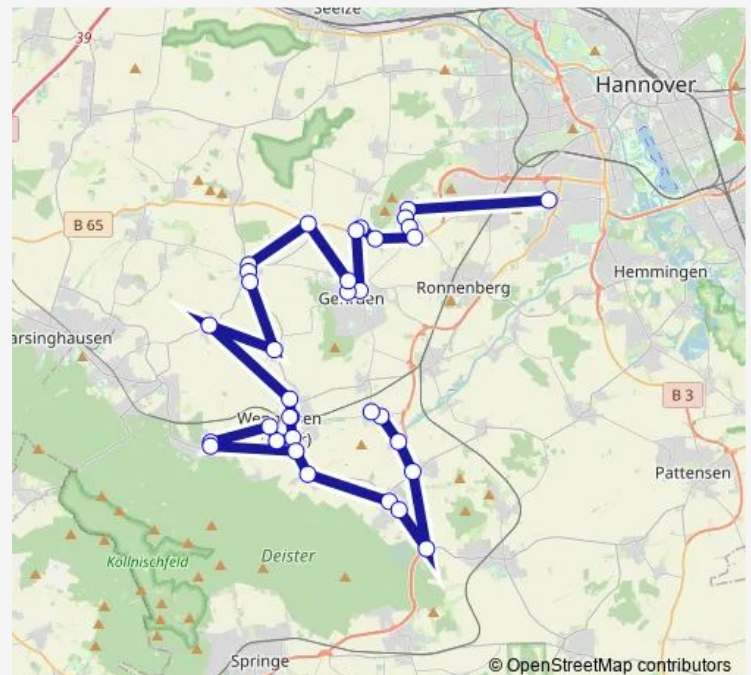

Benthe Bergstraße

Benthe Hermann-Löns-Straße

Benthe Sieben Trappen

Everloh Erichshof

Everloh Nenndorfer Straße

Everloh Friedhof

Gehrden Katholische Kirche

Gehrden Steintor

Thursday —

Friday 25:08-02:08⁺¹

Saturday 03:08-02:08⁺¹

Sunday 03:08-04:08

Route info

Direction: Hannover Mühlenberger Markt

Stops: 34

Trip Duration: 0 hour 47 min

■ N56 — Nachtliner N56

Wennigsen Schützenhof

Wennigsen Vogelkamp

Wennigser Mark Schlehdornweg

Wennigser Mark Gärtnereiweg

Wennigsen Kgs

Argestorf

Bredenbeck Denkmal

Bredenbeck Lavesstraße

Steinkrug

Holtensen

Evestorf

Sorsum Hopfenspitze

Sorsum

N56 Bus time schedules and route maps are available in an offline PDF at busmaps.com. Use the busmaps.com website to see live bus times, train schedule or subway schedule, and step-by-step directions for all public transit in Hannover