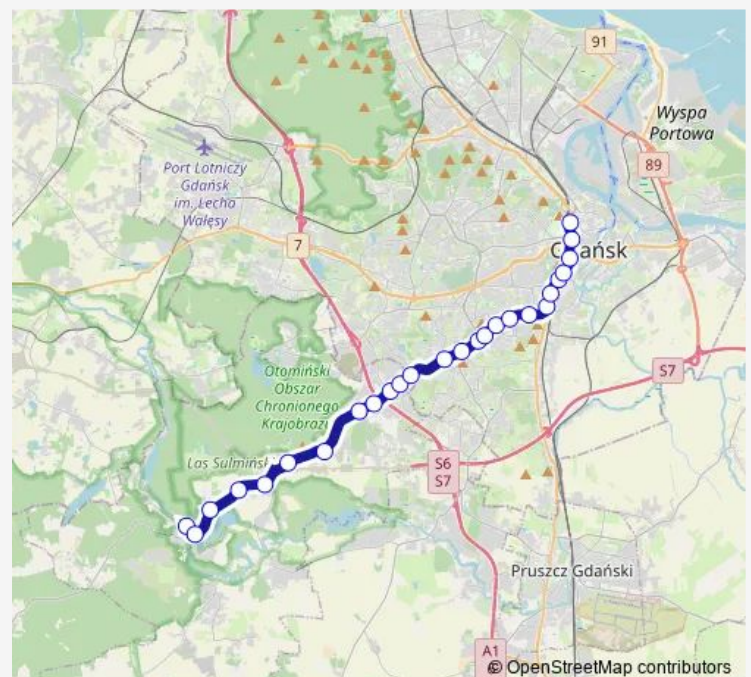

Saturday 25:30⁺¹

Sunday —

Route info

Direction: Dworzec Główny 10

Stops: 24

Trip Duration: 0 hour 31 min

Lublewo Gdańskie Polna 01

Kolbudy Szkoła 01