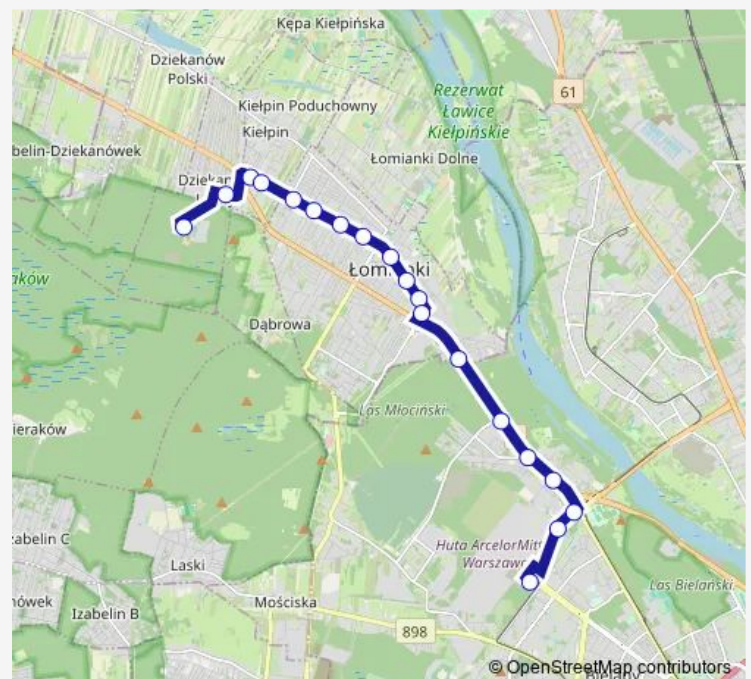

Łomianki Buraków 01

Park Młociński 01

Dzierżoniewska 01

Muzealna 01

Prozy 04

Zajezdnia Żoliborz 02

Metro Młociny 21

### Route schedule

Dziekanów Leśny 01 — Metro Młociny 21

Monday	03:07-02:07 <sup>+1</sup>
Tuesday	03:07-02:07 <sup>+1</sup>
Wednesday	03:07-02:07 <sup>+1</sup>
Thursday	03:07-02:07 <sup>+1</sup>
Friday	03:07-02:07 <sup>+1</sup>
Saturday	03:07-02:07 <sup>+1</sup>
Sunday	03:07-02:07 <sup>+1</sup>

### Route info

Direction: Dziekanów Leśny 01

Stops: 19

Trip Duration: 0 hour 22 min

## Route info

Direction: Metro Młociny 21

Stops: 16

Trip Duration: 0 hour 17 min