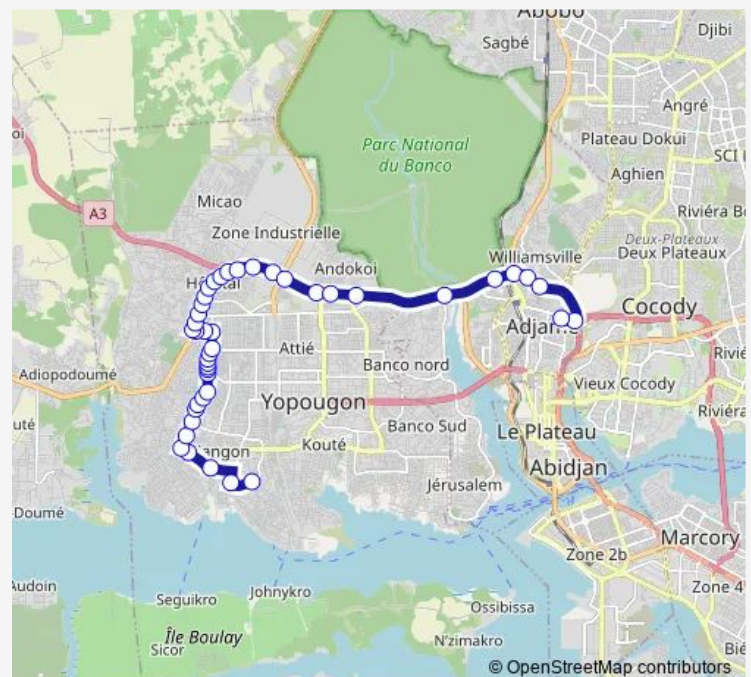

Carrefour Sorbonne

Sodeci

Station Pétro Ivoire

Route schedule

Terminus 27 Niangon Sud à Gauche — Adjamé Texaco

Monday 06:00

Tuesday 06:00

Wednesday 06:00

Thursday 06:00

Friday 06:00

Saturday 06:00

Sunday 06:00

Route info

Direction: Terminus 27 Niangon Sud à Gauche

Stops: 44

Trip Duration: 1 hour 26 min

gbaka : Adjamé Texaco ↔ Terminus 27/Carrefour Loko **BusMaps**

Pharmacie Alicia

Resto Glacier Boulangerie

Carrefour Ananeraie

Cat

Rond-point de Gesco

Boutique

Boulangerie

Marché

Gesco Batim

Église Évangélique la Victoire Gesco

Yoplait

Carrefour Bae

En bas du Pont

Siporex

Pont piéton