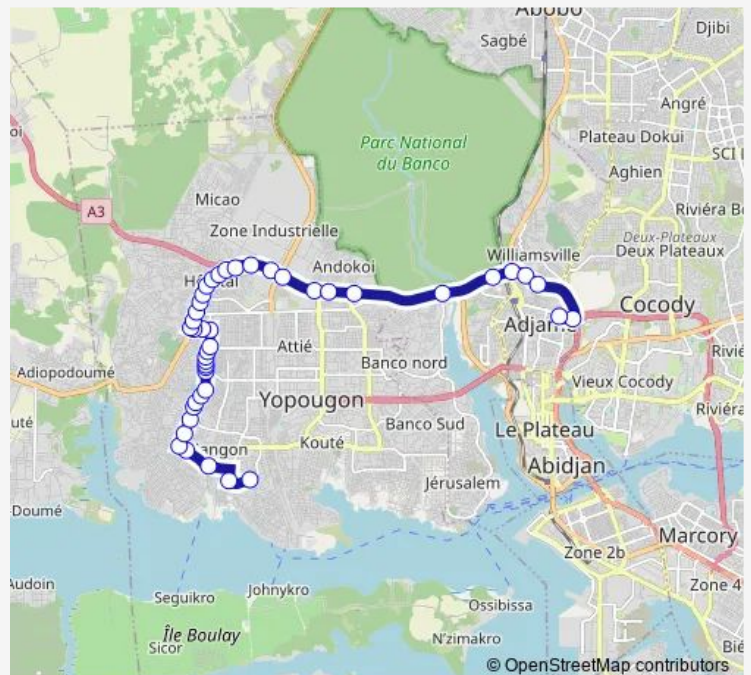

Carrefour Sorbonne

Sodeci

Station Pétro Ivoire

Route schedule

Terminus 27 Niangon Sud à Gauche — Adjamé Texaco

Monday 06:00

Tuesday 06:00

Wednesday 06:00

Thursday 06:00

Friday 06:00

Saturday 06:00

Sunday 06:00

Route info

Direction: Terminus 27 Niangon Sud à Gauche

Stops: 44

Trip Duration: 1 hour 26 min

Gesco Batim

Église Évangélique la Victoire Gesco

Yoplait

Carrefour Bae

En bas du Pont

Siporex

Pont piéton

1er Pont

Wednesday 06:00

Thursday 06:00

Friday 06:00

Saturday 06:00

Sunday 06:00

Route info

Direction: Adjamé Texaco

Stops: 25