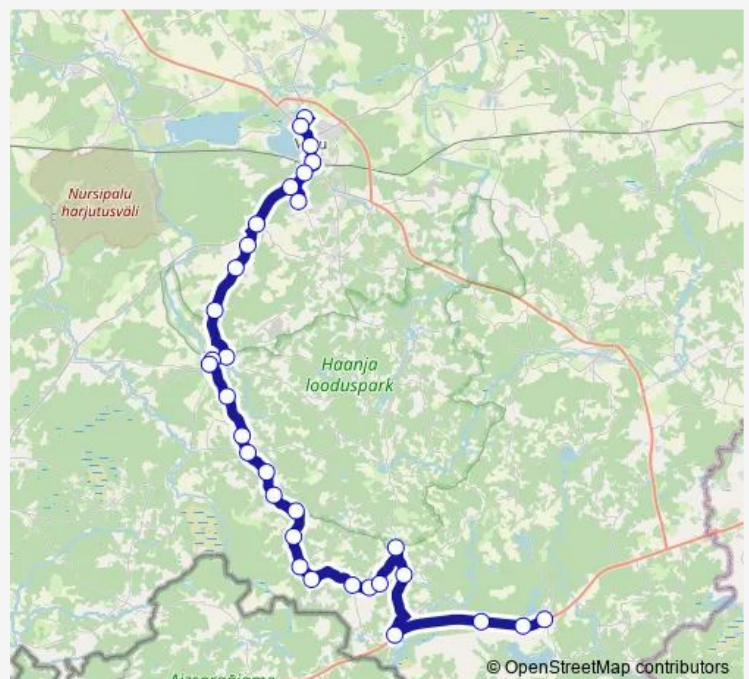

Rõuge

Üla-Rõuge

Suurõ-Ruuga

Viitina

Töökoja

Haki tee

Savioru

Siksali

Palli

Route schedule

Võru bussijaam — Misso

Monday	—
Tuesday	11:20
Wednesday	11:20
Thursday	—
Friday	—
Saturday	—
Sunday	—

Route info

Direction: Võru bussijaam

Stops: 32

Trip Duration: 1 hour 20 min

Luutsniku

Luutsniku side

Hurda

Tsilgutaja

Sarise

Ruusmäe

Lillimõisa

Murati