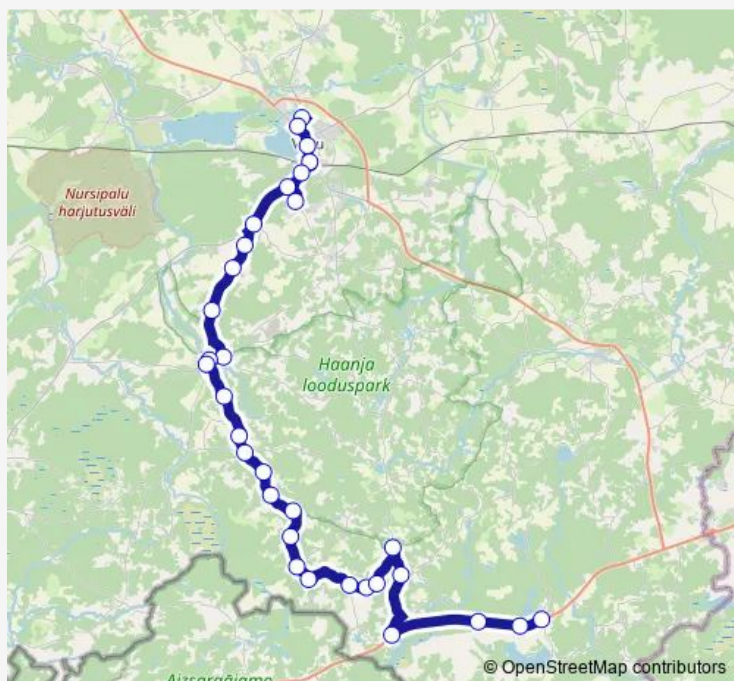

Rõuge

Üla-Rõuge

Suurõ-Ruuga

Viitina

Töökoja

Haki tee

Savioru

Siksali

Palli

Route schedule

Võru bussijaam — Misso

Monday	—
Tuesday	11:20
Wednesday	11:20
Thursday	—
Friday	—
Saturday	—
Sunday	—

Route info

Direction: Võru bussijaam

Stops: 32

Trip Duration: 1 hour 20 min

Luutsniku

Luutsniku side

Hurda

Tsilgutaja

Sarise

Ruusmäe

Lillimõisa

Murati