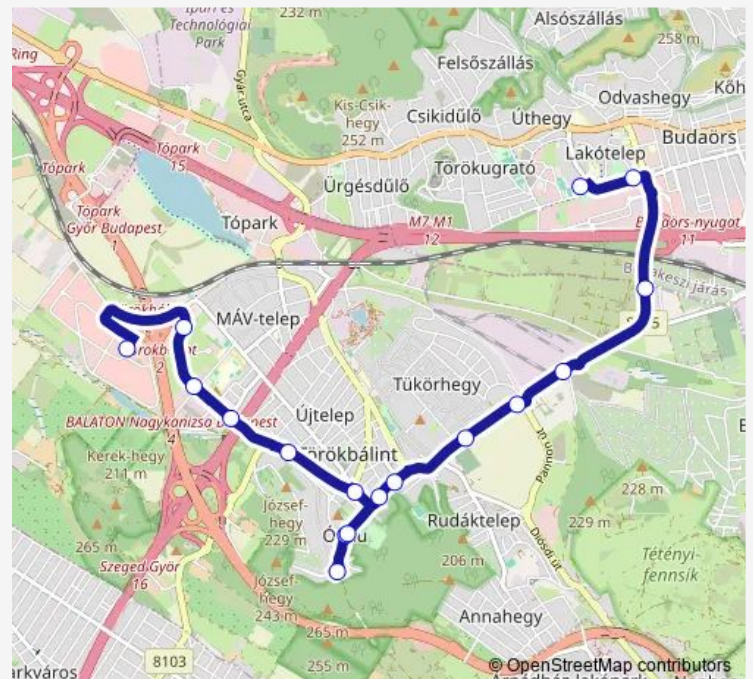

Direction

Budaörsi lakótelep — Törökbálint Sportközpont

17 stops

[Open route schedule](#)

Budaörsi lakótelep

Ifjúság utca

Sport utca

Méhecske utca

Harangláb

Ady Endre utca

Őszibarack utca

Törökbálint Sportközpont

Törökbálint Sportközpont

Route schedule

Budaörsi lakótelep — Törökbálint Sportközpont

Monday	—
Tuesday	—
Wednesday	—
Thursday	—
Friday	—
Saturday	—
Sunday	22:07

Route info

Direction: Budaörsi lakótelep

Stops: 17

Trip Duration: 0 hour 16 min

Direction

Budaörsi lakótelep — Törökbálint, bevásárlóközpont

19 stops

[Open route schedule](#)

—

Sunday

22:36

Route info

Direction: Törökbálint Sportközpont

Stops: 15

Trip Duration: 0 hour 16 min

Direction